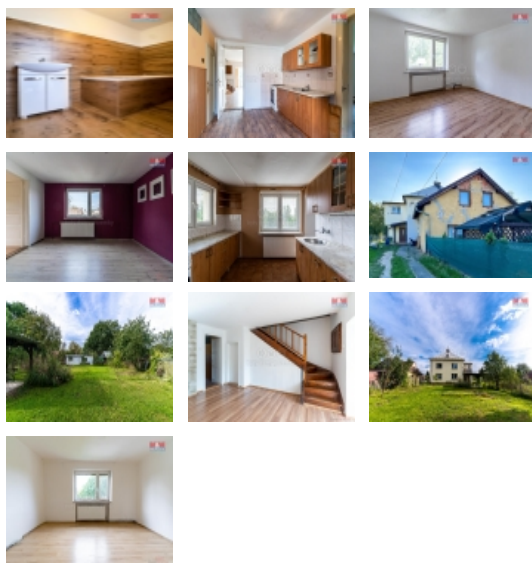

Prodej rodinného domu, 300 m², Karviná, ul. Rajecká

ČÍSLO ZAKÁZKY: 878724 TYP ZAKÁZKY: prodej

LOKALITA: Karviná, Ráj, Rajecká

Prodej rodinného domu, 300 m², Karviná, ul. Rajecká

Nabízíme Vám ke koupi rodinný dům v hezké lokalitě města Karviná, na ulici Rajecká. Cihlová stavba s velkou zahradou a zahradním domkem zaručuje ideální zázemí pro rodinné bydlení. Dům prošel částečnou rekonstrukcí a je vhodný k dokončení dle vlastních představ. Skládá se ze dvou podlaží, ve kterých se nachází vždy 3 pokoje, kuchyně, koupelna, WC, komora. Dispozice domu působí velmi prostorně a uspokojí i náročnějšího uživatele. Vytápění plynovým kotlem, popřípadě kotlem na tuhá paliva. Město Karviná nabízí velmi klidné a pohodové bydlení se slušnou občanskou vybaveností (škola, školka, obchod). Zveme na prohlídku.

CENA: (za nemovitost) **4 250 000,- Kč**

Informace o nemovitosti

Počet podlaží objektu	1
Druh objektu	cihlová
Stav objektu	dobrý
Vlastnictví	osobní
Vlastní pozemek (m²)	4595
Umístění objektu	klidná část obce
Počet míst k parkování	4
Užitná plocha (m²)	300
Poloha objektu	samostatný

Nemovitost nabízí

M&M reality holding a. s.

Krakovská 1675/2
Praha - Nové Město
11000