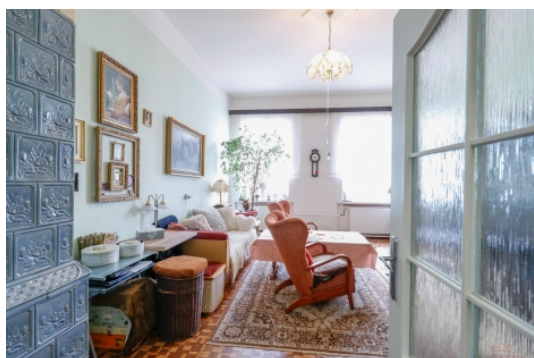

Prodej bytu 3+1, 109 m², OV, Cheb, ul. 26. dubna - exkluzivně

Prodej bytu 3+1, 109,3 m², ulice 26. dubna, Cheb

ČÍSLO ZAKÁZKY: 230 TYP ZAKÁZKY: prodej

LOKALITA: Cheb, 26. dubna

Prodej bytu 3+1, 109,3 m², ulice 26. dubna, Cheb

Hledáte prostorný byt s výjimečnou atmosférou v historickém domě? Velmi rád Vám jeden takový představím.

Nabízíme k prodeji byt o dispozici 3+1 a velikosti 109,3 m² ve 3. nadzemním podlaží cihlového domu po revitalizaci (zateplení, fasáda), a to vše v centru Chebu, takže vše potřebné tak máte na dosah.

Vytápění bytu a ohřev vody zajišťuje plynový kotel. V obývacím pokoji jsou kachlová kamna s vlastním komínem. Koupelna je po kompletní rekonstrukci. Součástí prodeje je kuchyňská linka včetně spotřebičů a americké lednice. V kuchyni je k dispozici také prostorná spíž. Náklady na byt včetně fondu oprav činí 2 413 Kč.

Velkou výhodou je přístup do vnitrobloku a dva sklepy o celkové ploše 60 m², které možno využít i ke komerčním účelům.

Nechte se provést bytem s jedinečnou atmosférou a domluvte si termín prohlídky. Případné zajištění financování je samozřejmostí.

CENA: (za nemovitost) **4 290 000,- Kč**