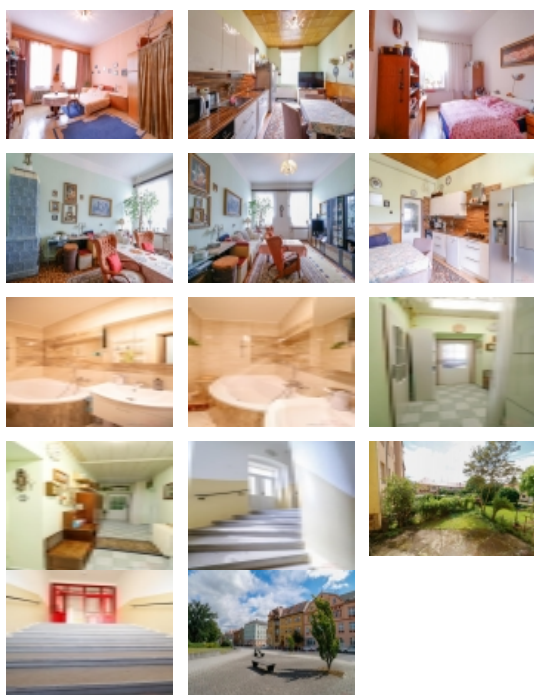

Nemovitost nabízí

ECOBBE Group s.r.o.

Poděbradská 88/55, Hloubětín (Praha 9),
198 00 Praha

Informace o nemovitosti

Dispozice bytu	3+1
Číslo podlaží v domě	3
Počet podlaží objektu	4
Celková podlahová plocha (m²)	109
Druh objektu	cihlová
Stav objektu	dobrý
Energetická třída	G - Mimořádně neekonomická
Vlastnictví	osobní
Druh bytu	v nájemním domě (činžovním)
Vybavení	sklep