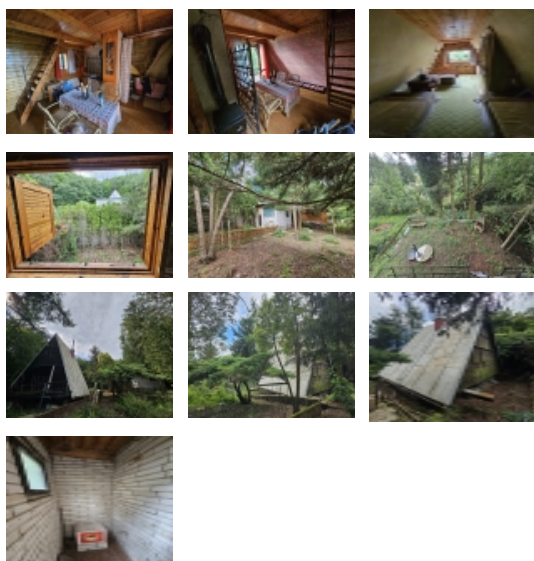

Nemovitost nabízí

ALVA REAL

ALVA REAL s.r.o.

Štěpánská 6, Brno, 602 00