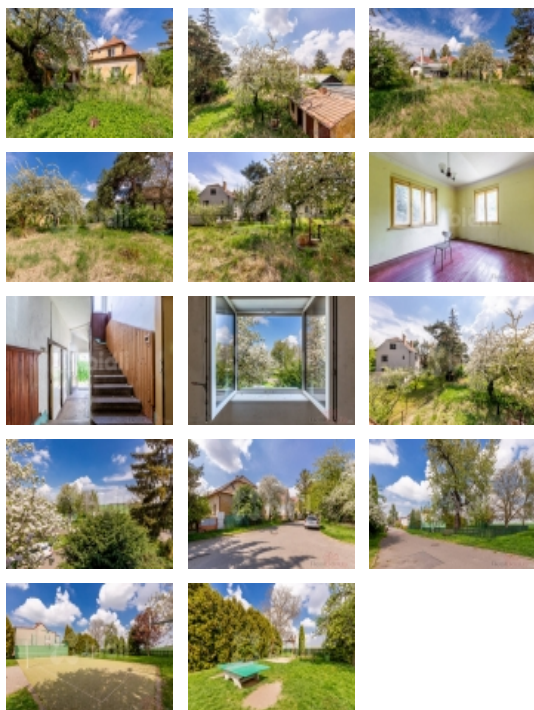

Prodej samostatného RD, 130 m², Praha 9, Kbely - exkluzivně

Rodinný dům

ČÍSLO ZAKÁZKY: 208083 TYP ZAKÁZKY: prodej

LOKALITA: Praha 9, Kbely, Borovnická

Rodinný dům

Ve výhradním zastoupení majitele si dovoluujeme nabídnout tuto mimořádnou nemovitost. Pozemek se stavbou se nachází v klidné části městské čtvrti Kbely, v katastrálním území města Prahy. Samotná lokace předmětu prodeje patří, v již tak venkovském charakteru Kbel, k těm nejméně frekventovaným. Přitom dosah do samotného centra Prahy je automobilem 20 minut. Jak na zahradě, tak v přilehlých ulicích a blízkém okolí jsou vzrostlé stromy a až při samotné návštěvě si uvědomíte jedinečnou atmosféru tohoto místa. Obchody, restaurace, lékárny, dětská hřiště, nebo i poštu a další - to vše naleznete v Kbelích. Jen na budoucím majiteli bude, zda se pustí do kompletní rekonstrukce již stojícího domu, nebo rekonstrukci pojme "od podlahy". Ať tak, či tak, získá nový majitel možnost vybudovat nadstandartní bydlení na místě, kterých v našem hlavním městě již mnoho není. Pokud Vás naše nabídka oslovila, neváhejte se nám ozvat - rádi probereme technické záležitosti, technologii prodeje a financování. Se vším pomůžeme, k Vaší spokojenosti.

Prodej samostatného RD, 130 m², Praha 9, Kbely - exkluzivně

Nemovitost nabízí

Bidli reality, a.s.

Jindřišská 889/17
Nové Město
110 00 Praha 1

Realitní makléř

Rudolf Vyhálek

Mobil: 774 110 007
info@bidli.cz

Vybaveno	Nezařizeno
Doprava	vlak silnice MHD autobus letišťe
Elektřina	230 V
Voda	na hranici
Odpad	Městská kanalizace
Občanská vybavenost	Pošta Supermarket Restaurace Místní úřad
Zastavěná plocha (m²)	88
Plocha parcely (m²)	895
Ostatní	Plot
Užitná plocha (m²)	130
Dílna (m²)	40
Plocha zahrady (m²)	680
Komunikace	asfaltová
Poloha objektu	samostatný
Další nebytový objekt	přízemní