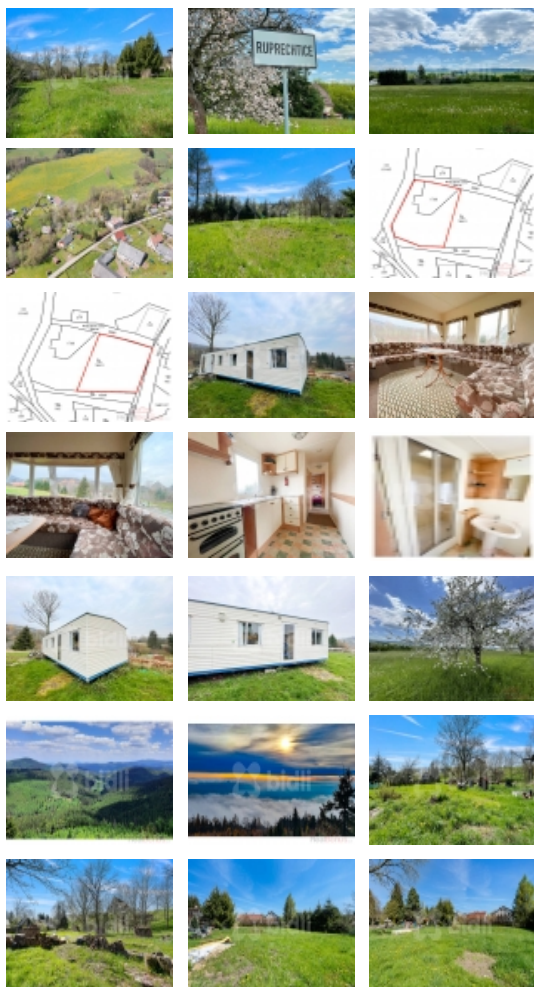

Informace o nemovitosti

Vlastní pozemek (m²)	2212
Doprava	vlak silnice autobus