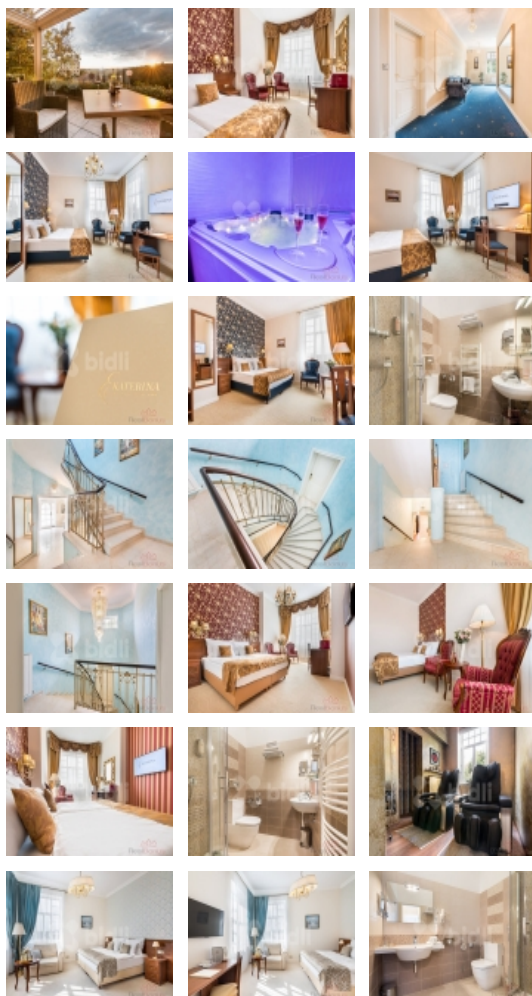

Informace o nemovitosti

Počet podlaží objektu	3
Druh objektu	cihlová
Stav objektu	velmi dobrý
Vlastní pozemek (m2)	979

Telekomunikace	Telefon
	Internet
	Vedení PC sítě