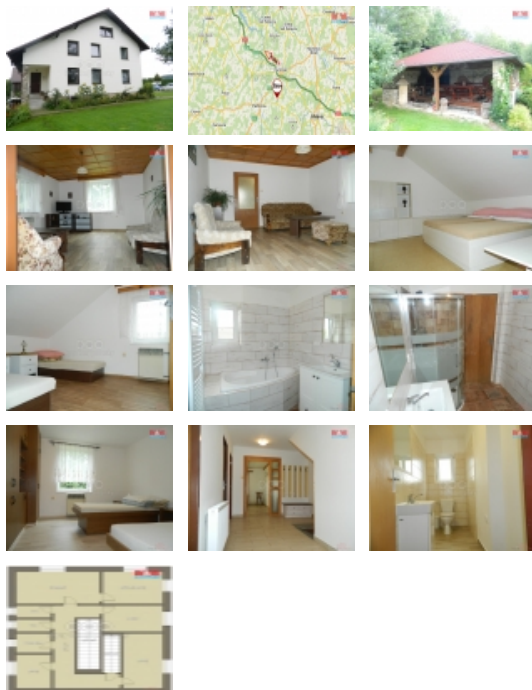

Informace o nemovitosti

Počet podlaží objektu	2
Druh objektu	cihlová
Stav objektu	velmi dobrý
Vlastnictví	osobní
Vlastní pozemek (m²)	140
Umístění objektu	klidná část obce
Vybaveno	Nezařizeno
Topení	Lokální - tuhá paliva Ústřední - dálkové
Doprava	silnice autobus
Elektřina	230 V
Voda	dálkový vodovod
Odpad	ČOV pro celý objekt
Plyn	Není
Parkování	venkovní stání
Počet míst k parkování	5
Zdroj teplé vody	bojler
Užitná plocha (m²)	120