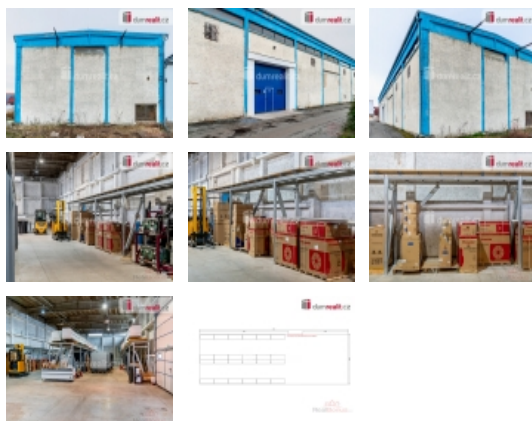

### Pronájem skladovacích prostor, Jiřice (okres Nymburk)

Cena dohodou., Nabízíme Vám k pronájmu skladovací prostory (Nejedná se o celý sklad, nebo budovu. Pouze o uvolněné místo ve skladu.) o podlahové ploše cca 350 m. Prostory jsou vhodné pro uskladnění stavebního, nebo hutního materiálu. (např.: palety s materiálem, dřevo, strojírenské výrobky, strojní technologie, auta atd.) Výška stropů 6,5 m. Celý sklad má velikost 570 m. Celá hala má 41 m x 13,86 m. Volné je 350 m. Ideální pro dlouhodobé skladování, ale lze se domluvit i individuálně. Šíře vjezdových vrat 3,8m x 4m. Prostory jsou suché, ale nevytápěné. Jiřice jsou obec ležící v okrese Nymburk a nachází se při silnici z Benátek nad Jizerou (asi 5, 5 km) do Lysé nad Labem (asi 6 km). Areál je po 17 hod uzamčený. V průběhu roku se bude dodělavat zabezpečení. Pro více informací kontaktujte makléře. Ev. číslo: 646359. Energetický štítek: G (519 kWh/m2/rok).

### Informace o nemovitosti

Počet podlaží objektu	1
Druh objektu	cihlová
Stav objektu	velmi dobrý
Energetická třída	G - Mimořádně nevhodná
Vlastní pozemek (m2)	2538
Umístění objektu	klidná část obce
Vybaveno	Nezařízeno
Zastavěná plocha (m2)	2538
Užitná plocha (m2)	350
Plocha obchodů (m2)	350
Druh prostor	Skladovací