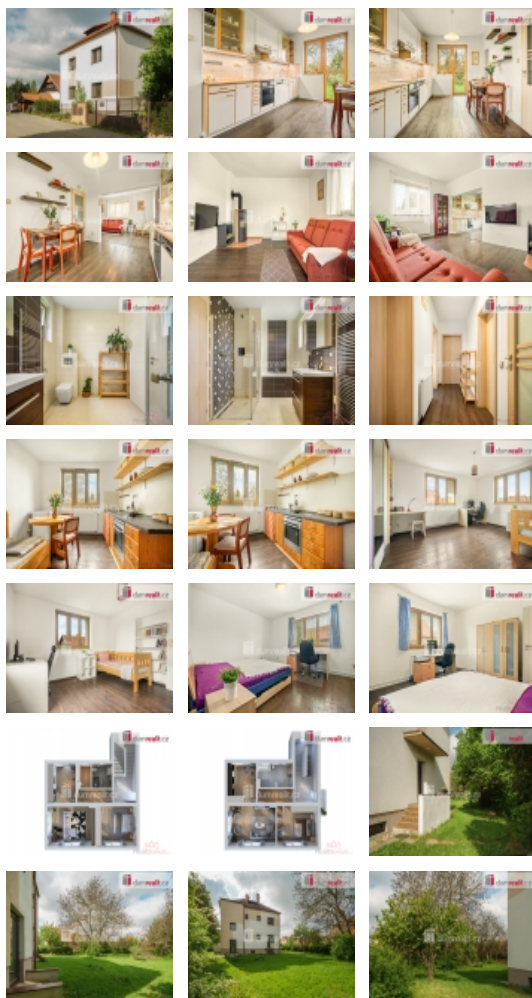

Prodej samostatného RD, 130 m², Dolní Bousov (okres Mladá Boleslav)

dumrealit.cz®

Prodej samostatného RD, 130 m², Dolní Bousov (okres Mladá Boleslav)

ČÍSLO ZAKÁZKY: 647823 TYP ZAKÁZKY: prodej

LOKALITA: Dolní Bousov (okres Mladá Boleslav), Záhumní

Prodej samostatného RD, 130 m², Dolní Bousov (okres Mladá Boleslav)

, Exkluzivně nabízíme k prodeji vícegenerační rodinný dům v Dolním Bousově, který prošel nedávno kompletní rekonstrukcí. Tento objekt se dvěma samostatnými bytovými jednotkami nabízí flexibilní možnosti využití, ať už pro pronájem nebo jako prostor pro bydlení více generací pod jednou střechou.

Dům je situován v poklidné části obce, což zajišťuje klidné bydlení bez rušivých vlivů. Zastavěná plocha domu činí 100 m a nachází se na pozemku s celkovou rozlohou 1038 m. Každá z bytových jednotek má dispozici 2+1 a rozlohu přibližně 65 m.

Kromě pohodlného bydlení v domě vás jistě zaujme i rozlehlá zahrada o velikosti 938 m, která je ideální pro relaxaci, rodinné oslavy nebo zahradní večírky. Nemovitost je vybavena ústředním vytápěním kotlem na pelety s podavačem značky ATMOS, voda se ohřívá v bojleru, dům je připojený ke kanalizaci, dálkový vodovod a elektřinu 230V. Pro milovníky internetu je již připravena možnost připojení k síti. Na hranici pozemku je také dostupný plyn.

Dům je momentálně částečně pronajímán, což může být zajímavé pro potenciální investory, ale existuje možnost koupě nemovitosti s nájemníky i bez nich.