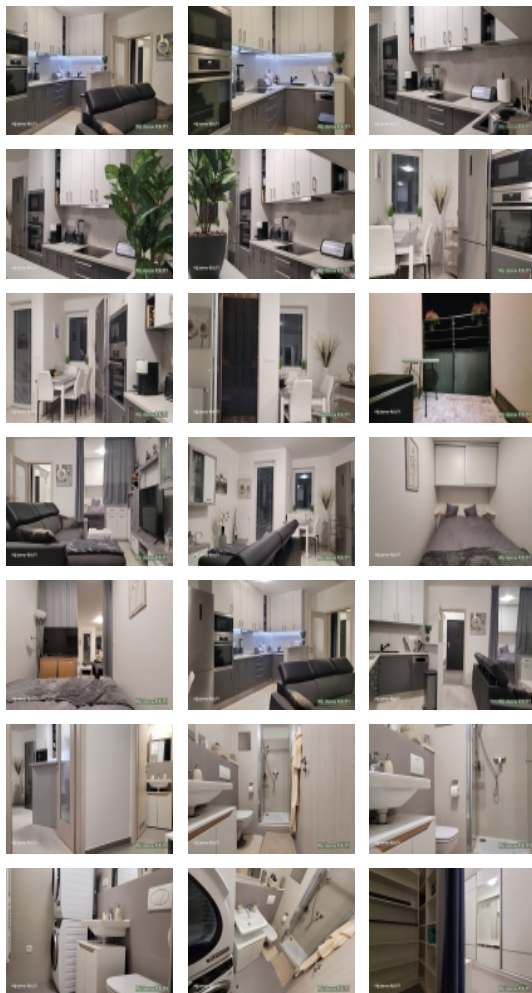

Pronájem bytu 2+kk, 50 m², OV, Praha 9, Letňany, ul. Miroslava Hajna

Pronájem bytu 2+kk, 50 m s balkónem o velikosti 2 m , Miroslava Hajna 895 2b, Pra

ČÍSLO ZAKÁZKY: 1125/4866 TYP ZAKÁZKY: pronájem

LOKALITA: Praha 9, Letňany, Miroslava Hajna

Pronájem bytu 2+kk, 50 m s balkónem o velikosti 2 m , Miroslava Hajna 895 2b, Pra

Pronájem bytu 2+kk, 50 m s balkónem o velikosti 2 m, Miroslava Hajna 895 2b, Praha Letňany.

Popis bytu:

Nabízím k pronájmu luxusní novostavbu, nadstandardně vybavený byt s pračkou a sušičkou. Dispozičně velmi dobře řešený byt s balkónem 2 m a výtahem, který vás doveze až do podzemního garážového stání.

Byt nabízí mnoho úložného prostoru a je velice prakticky řešen. Tento útulný byt se nachází v klidné lokalitě a celý objekt je chráněn bezpečnostním systémem.

Občanská vybavenost:

Praha Letňany má rozvinutou občanskou vybavenost. V okolí bytu najdete nákupní centrum, bazén, Lesopark Letňany, Jungle Sport park, letiště, dětské hřiště, mateřskou školu, Letňanskou terasu a další atrakce. Také jsou zde lesní stezky a parky, které vám umožní vychutnat si přírodu a cyklistické trasy.

Doprava:

Do 5 minut autem nebo autobusem jste v obchodním centru OC Letňany s možností přestoupit na metro, a do 25 minut jste v centru města. Zastávka autobusu je před domem.

Cena:

Pronájem: 22.000 Kč/měsíc

Zálohy za služby: 3.500 Kč/měsíc

Zálohy na elektřinu: 1.500 Kč/měsíc

Bezproblémové parkování u domu.

Vratná kauce: 44.000 Kč

Další informace:

Novostavba: Ano

Sklep: Ano 3m²

Balkon: Ano 2m²

Kočárkárna: Ano

Možnost pronájmu venkovního garážového stání

Byt je kompletně zařízený a vhodný pro tříčlennou rodinu

Provizní poplatek pro realitní kancelář činí 1x měsíčního nájmu s