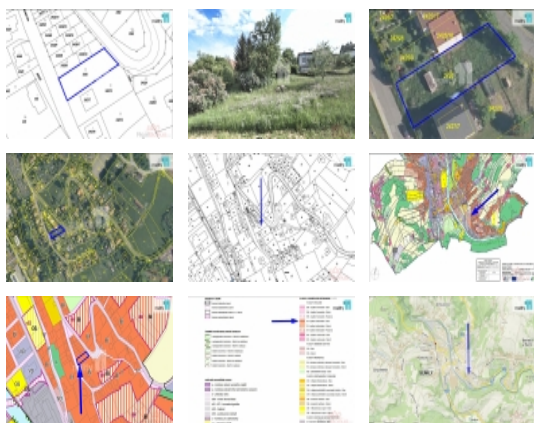

Prodej pozemku , určený k výstavbě RD, Semily

Nemovitost nabízí

Reality 11

Realitní makléř

Mgr. Radka Severová

Mobil: 724 209 533

r.severova@reality11.cz

Prodej pozemku , určený k výstavbě RD, Semily

ČÍSLO ZAKÁZKY: 23960   TYP ZAKÁZKY: prodej

LOKALITA: Semily

Prodej pozemku , určený k výstavbě RD, Semily

Cena včetně provize a právního servisu.

, Reality 11 Vám zprostředkují prodej stavebního pozemku o velikosti 728 m v Semilech mezi ulicemi Mikoláše Alše a Benešovskou.

Pozemek se nachází v oblasti rodinných domů, je mírně svažité a jižně orientovaný.

V místě jsou dostupné všechny sítě-elektřina, voda, plyn, kanalizace. Na vyžádání zašlu trasy IS.

V uzemním plánu je oblast vedena pro bydlení individuální, lze postavit jak rodinný dům o 2 podlažích + podkroví, tak i dům bytový se 4 podlažními, s nutným parkováním/stáním na vlastním pozemku, vše o půdorysu cca 215 m.

Výhodou je výborná dostupnost do centra města-cca 5 minut chůze, zastávka autobusu 150 m, ve městě je veškerá občanská vybavenost.

Klidné místo, výhodná investice, doporučuji koupi.

Kontaktujte mě kdykoliv, ráda Vám podám doplňující informace a sjednám prohlídku.

Pomohu i s financováním výborným hypotečním specialistou.

Těším se na vaše dotazy. Ev. číslo: 23960.

CENA: (za nemovitost) **1 820 000,- Kč**

Informace o nemovitosti

Vlastní pozemek (m2) 728

Druh pozemku pro bydlení