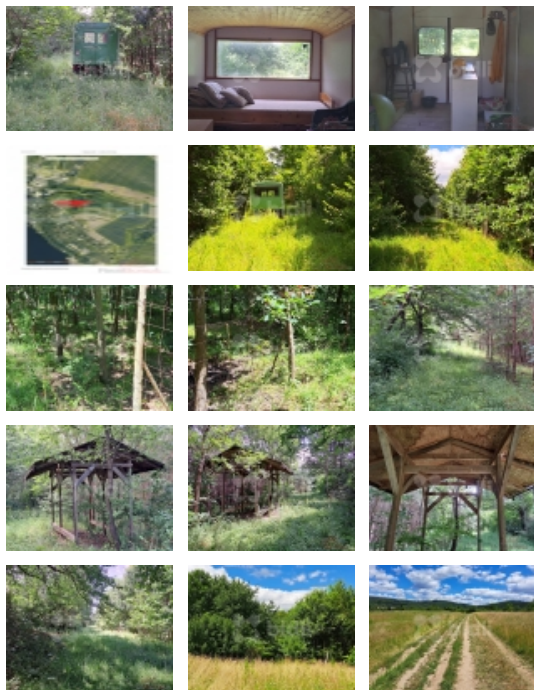

Informace o nemovitosti

Vlastní pozemek (m²)	3595
Doprava	silnice autobus
Voda	Není
Plocha parcely (m²)	3595
Komunikace	neupravená
Druh pozemku	zvláštní
Druh zápisu v katastru	katastr nemovitostí
Druh číslování parcely	Pozemková parcela