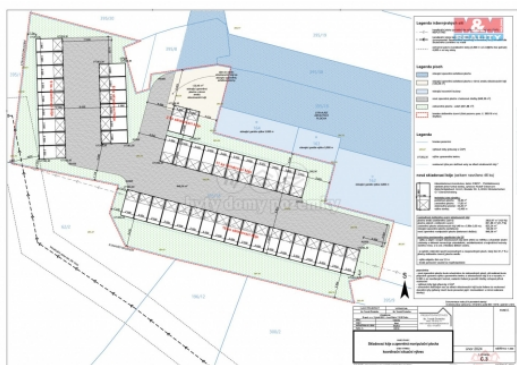

Nemovitost nabízí

M&M reality holding a. s.

Krakovská 1675/2
Praha - Nové Město
11000