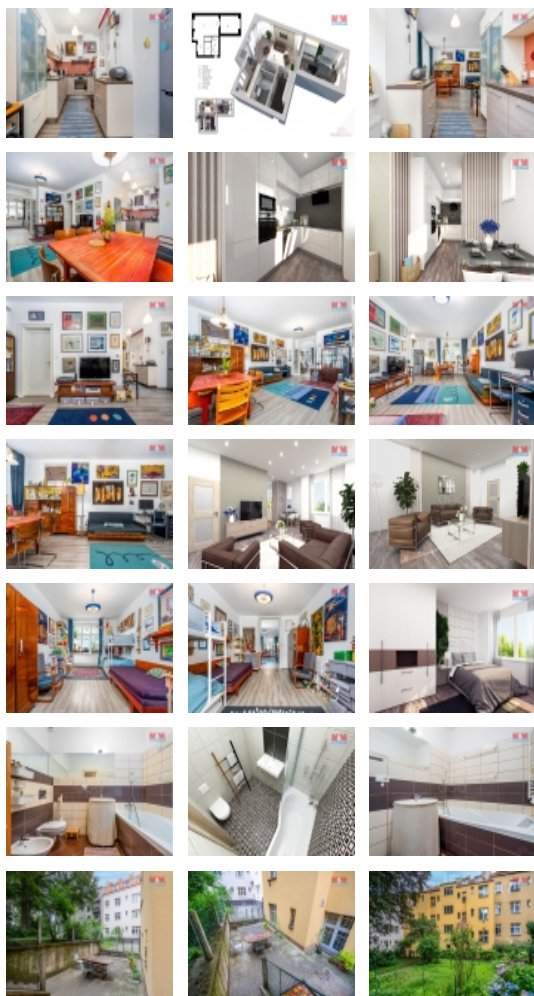

Informace o nemovitosti

Dispozice bytu	2+kk
Číslo podlaží v domě	1
Počet podlaží objektu	1
Druh objektu	cihlová
Stav objektu	velmi dobrý
Vlastnictví	osobní
Umístění objektu	centrum
Telekomunikace	Internet
Topení	Lokální - plynové
Doprava	vlak silnice MHD autobus letišťe metro