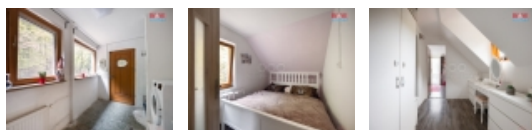

Prodej rekreačního objektu, Hvozdnice (okres Praha-západ)

M&M reality holding, a.s.

Prodej chaty, 65 m², Hvozdnice

ČÍSLO ZAKÁZKY: 853174   TYP ZAKÁZKY: prodej

LOKALITA: Hvozdnice (okres Praha-západ)

Prodej chaty, 65 m², Hvozdnice

Pokud chcete bydlet v krásné přírodě nebo jen o víkendu relaxovat na příjemném místě, máme pro Vás skvělou nabídku chaty v malebné obci Hvozdnice. Výborná dostupnost do Prahy, kterou zajišťují spoje vlaku i autobusu. Například z Prahy z Hlavního nádraží jste na chatě vlakem za 45 minut. Jedná se o prodej zděné chaty, která se nachází v naprostém klidu na okraji chatové osady. Momentálně je chata využívána k celoročnímu bydlení. Lze tak i nadále využívat. Dispozičně řešeno v přízemí vstupní chodbou, koupelnou s toaletou, obývacím pokojem a kuchyňským koutem. Dále vstupujeme po schodišti do druhého patra, kde se nachází ložnice a dva pokoje. Venkovní úložný prostor zajišťuje kůlna s garáží. Zahrada je kompletně oplocena. Občanská vybavenost v místě je zajištěna obchodem se smíšeným zbožím a hostincem. Vše potřebné jako je pošta, škola, školka, lékaři jsou v nedalekých Čišovicích. Pokud vás nabídka aspoň trochu zaujala, neváhejte si domluvit termín prohlídky a určitě nebudete litovat.

CENA: (za nemovitost) **4 000 000,- Kč**

Informace o nemovitosti

Počet podlaží objektu	3
Druh objektu	smíšená
Stav objektu	dobrý
Vlastnictví	osobní
Vlastní pozemek (m²)	570
Vybavení	balkon zahrada
Umístění objektu	klidná část obce
Topení	Lokální - tuhá paliva