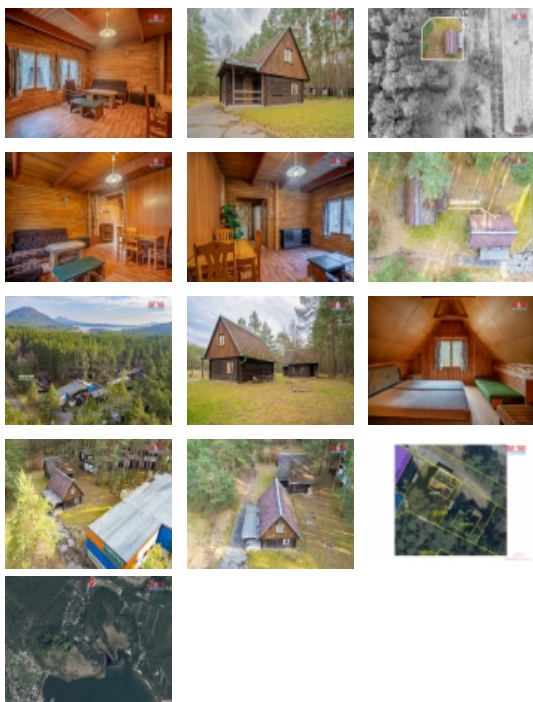

Prodej chaty, 80 m², Doksy - Staré Splavy, ul. Pod Borným

Rádi Vám představujeme exkluzivní nabídku prodeje rozkošné dřevěné chaty v oblíbené rekreační lokalitě Staré Splavy, katastrální území Doksy u Máchova jezera. Tato unikátní nemovitost se pyšní čtyřmi místnostmi rozloženými v dvou nadzemních podlažích, celkovou užžitnou plochou 80m² a pozemkem o rozloze 262m². Pozemek je orientačně zakreslený a jeho hranice budou upřesněny dle dohody s majitelem. Nachází se v klidné části obce Staré Splavy, poskytující soukromí a klid, avšak stále v dosahu všech místních rekreačních aktivit a krás, které oblast Doksy u Máchova jezera nabízí. Její samostatnou polohu jistě ocení každý, kdo hledá útočiště před ruchem města a touží po vlastním kousku přírody. Tato chata je ideálním místem pro rodinnou rekreaci nebo jako únik do klidu přírody. Tato nabídka představuje jedinečnou příležitost stát se majitelem nemovitosti v jedné z nejžádanějších lokalit, blízko Máchova jezera. Neváhejte nás kontaktovat pro více informací nebo pro domluvení prohlídky.

CENA: (za nemovitost) **3 286 000,- Kč**

Informace o nemovitosti

Počet podlaží objektu	2
Druh objektu	dřevěná
Stav objektu	dobrý
Vlastnictví	osobní
Vlastní pozemek (m ²)	262
Umístění objektu	klidná část obce
Doprava	silnice