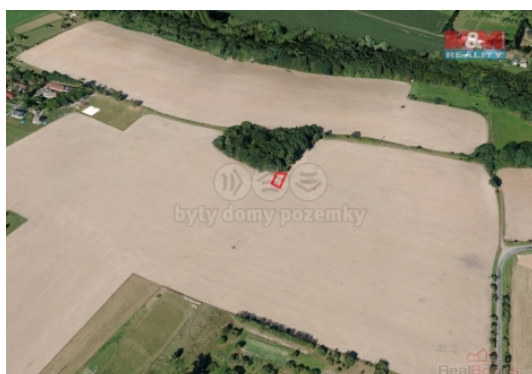

Prodej pole, 162 m², Podolí u Mnichova Hradiště

ČÍSLO ZAKÁZKY: 836145 TYP ZAKÁZKY: prodej

LOKALITA: Mnichovo Hradiště, Podolí (okres Mladá Boleslav)

Prodej pole, 162 m², Podolí u Mnichova Hradiště

Nabízíme k prodeji pole ve Středočeském kraji, obec Podolí, k. ú. Podolí u Mnichova Hradiště. Výměra činí 162 m², pozemek je evidovaný jako orná půda. Je na pěkném místě, v blízkosti obce, hned vedle městského smíšeného lesíka s tůní a nedaleko řeky Jizery. Má pravidelný tvar a je přístupný z obecní cesty. Pozemek je vhodný využít např. jako zahrádku? Více informací u makléře RK.

CENA: (za nemovitost) **35 000,- Kč**

Nemovitost nabízí

M&M reality holding a. s.

Krakovská 1675/2
Praha - Nové Město
11000

Informace o nemovitosti

Stav objektu	dobrý
Vlastnictví	osobní
Vlastní pozemek (m²)	162
Umístění objektu	samota
Elektřina	není
Voda	Není
Druh pozemku	zemědělská