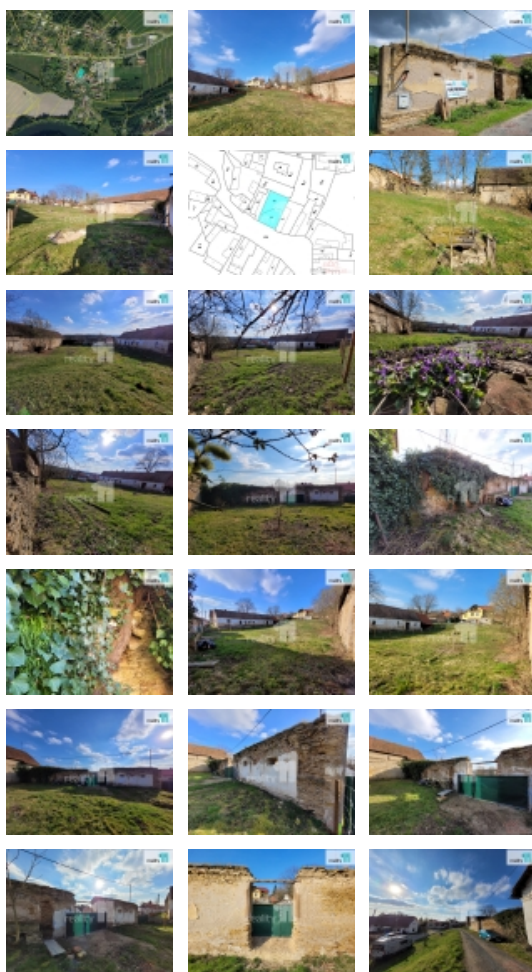

Prodej pozemku , určený k výstavbě RD, Týnec nad Labem, Lžovice (okres Kolín)

Prodej pozemku , určený k výstavbě RD, Týnec nad Labem, Lžovice (okres Kolín)

ČÍSLO ZAKÁZKY: 25233 TYP ZAKÁZKY: prodej

LOKALITA: Týnec nad Labem, Lžovice (okres Kolín)

Prodej pozemku , určený k výstavbě RD, Týnec nad Labem, Lžovice (okres Kolín)

Cena je kompletní včetně právních služeb a provize RK, Reality 11 Vám zprostředkují prodej krásného, slunného, jižně orientovaného pozemku, o výměře 923 m v Týnci nad Labem - Lžovice. Pozemek se nachází na velmi pěkném a klidném místě v okolí původní zástavby. V současné době je veden jako ostatní plocha a v územním plánu města je určen k zástavbě. Pozemek je zatravněn a je zde i vlastní studna. K pozemku je bezproblémový přístup po obecní komunikaci. Veškeré sítě plyn, voda a kanalizace jsou nedaleko od hranice pozemku. Přípojka elektrické energie je již hotová. Pozemek je oplocen a jednou jeho stranou je kamenná zeď bývalého domu, kterou lze samozřejmě odstranit nebo i stylově využít při budoucí výstavbě domu či jako součást atypické budoucí zahrady. Přípustné hlavní využití pozemku je k bydlení v rodinných domech venkovského typu (charakteristické roztroušenou zástavbou, zejména se sedlovou střechou) a koeficient míry využití území KZP = 0,4 (koeficient zastavění plochy), kdy výšková hladina zástavby se stanovuje 9 m nad okolním terénem. V okolí jsou lesy, řeka Labe, rybníky, cyklostezky. V městě Týnec nad Labem je veškerá občanská vybavenost - obecní úřad, pošta, obchody, restaurace, MŠ, ZŠ, knihovna, sportovní hala, tenisové kurty, marina. Lokalita nabízí velmi příjemné, klidné a kvalitní bydlení na krásném místě nedaleko Kolína. Dopravní obslužnost: ČD, BUS. Dopravní dostupnost autem: Kolín 10 min., D11 10 min., Praha 50 min. V případě potřeby Vám zdarma zprostředkujeme velmi výhodné financování. Doporučuji více prohlídku na místě. Ev. číslo: 25233.