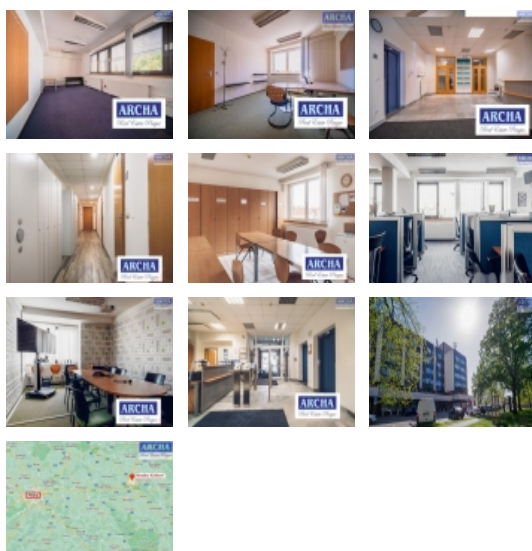

Informace o nemovitosti

Číslo podlaží v domě 2

Počet podlaží objektu 6

Nemovitost nabízí

ARCHA realitní kancelář

Realitní makléř

Černý Milan

Mobil: +420 737 851 059

archa-rk@seznam.cz