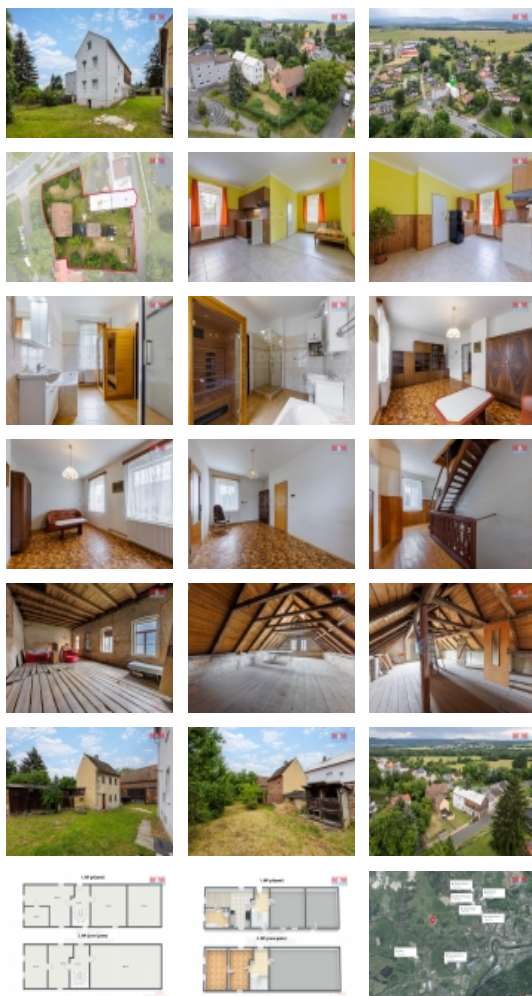

### Prodej rodinného domu, Počerny, Karlovy Vary

Pokud hledáte bydlení v blízkosti lázeňského města Karlovy Vary, pak si nenechte ujít tuto příležitost. V menší obci Počerny je pro Vás připraveno několik nemovitostí, které mohou být u brzy Vaše. Částečně podsklepený rodinný dům je napojen na veškeré inženýrské sítě, vytápěný plynovým kotlem. Spodní patro po částečné rekonstrukci (okna, elektřina). Na rodinný dům napojena velká stodola. Celý prostor RD a napojené stodoly má prostornou, pochozí půdu. A to stále není vše, na pozemku stojí další velká stodola, domek s dílnou a je jen na Vaší představě a rekonstrukci k čemu tyto nemovitosti budou sloužit. Nesmíme zapomenout na zahradu cca. 1320 m<sup>2</sup>. Na pozemku navíc studna. Pokud tedy hledáte více nemovitostí za jednu cenu, neváhejte nás kontaktovat a domluvit si čas Vaší prohlídky. Prohlídkový den 18.7. od 15 do 17h.

### Informace o nemovitosti

Počet podlaží objektu	1
Druh objektu	cihlová
Stav objektu	velmi dobrý
Vlastnictví	osobní
Vlastní pozemek (m <sup>2</sup> )	1670
Vybavení	sklep zahradka
Umístění objektu	okrajová zástavba
Topení	Lokální - plynové
Doprava	silnice autobus