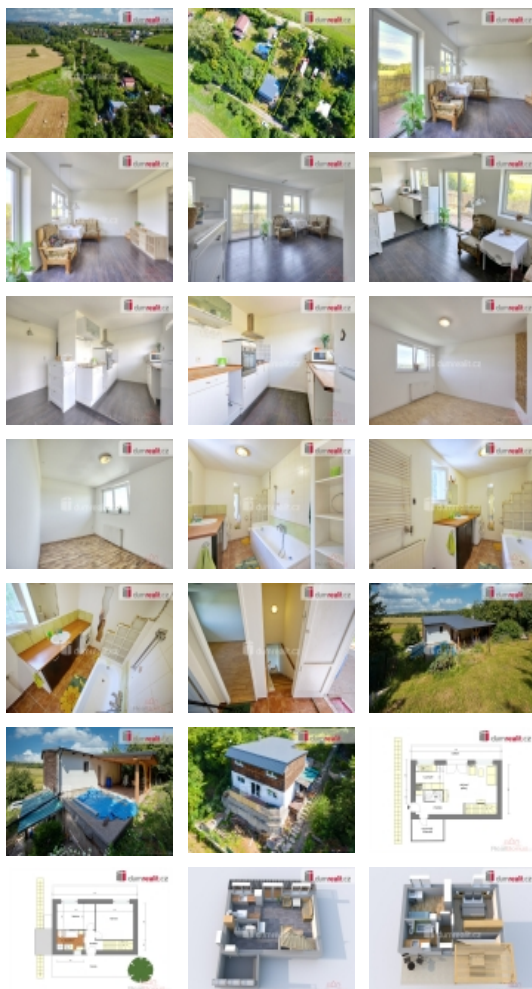

Informace o nemovitosti

Počet podlaží objektu	2
Druh objektu	cihlová
Stav objektu	dobrý
Energetická třída	G - Mimořádně nevhodná
Vlastní pozemek (m²)	463
Počet míst k parkování	1
Užitná plocha (m²)	56