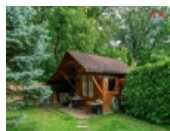

Prodej samostatného RD, 109 m², Chrášťany, Soběšovice (okres Benešov)

M&M reality holding, a.s.

Prodej rodinného domu, 109 m², Soběšovice

ČÍSLO ZAKÁZKY: 878430 TYP ZAKÁZKY: prodej

LOKALITA: Chrášťany, Soběšovice (okres Benešov)

Prodej rodinného domu, 109 m², Soběšovice

Nabízíme Vám k prodeji dřevěný srub v obci Soběšovice, nedaleko Konopiště. Dům je kvalitně provedený a nabízí tak příjemné a klidné bydlení. Nabízí prostorné přízemí a světlé útulné pokoje v patře. V domě jsou 2 koupelny s WC. Vytápění a ohřev vody zajišťuje tepelné čerpadlo či kamna. Voda čerpána z 30 metrů vrtané studny, kanalizace řešena jímkou. Na pozemku se kromě již zmíněného srubu nachází zahradní domek, pergola a dvojgaráž. Celá nemovitost poskytuje naprosté soukromí, je tak ideální pro rodiny s dětmi. Zároveň je atraktivní dobrá dojezdová vzdálenost 45 km do Prahy-Chodov. Pro více informací kontaktujte makléřku.

CENA: (za nemovitost) **9 990 000,- Kč**

Informace o nemovitosti

Počet podlaží objektu	2
Druh objektu	dřevěná
Stav objektu	velmi dobrý
Vlastnictví	osobní
Vlastní pozemek (m²)	1259
Vybavení	zahrada
Umístění objektu	klidná část obce
Topení	Lokální - tuhá paliva Lokální - elektrické Ústřední - dálkové
Doprava	silnice autobus
Elektřina	230 V
Voda	vlastní studna
Odpad	Septik