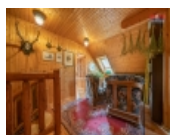

Prodej samostatného RD, 109 m², Chrášťany, Soběšovice (okres Benešov)

M&M reality holding, a.s.

Prodej rodinného domu, 109 m², Soběšovice

ČÍSLO ZAKÁZKY: 878430 TYP ZAKÁZKY: prodej

LOKALITA: Chrášťany, Soběšovice (okres Benešov)

Prodej rodinného domu, 109 m², Soběšovice

Nabízíme Vám k prodeji dřevěný srub v obci Soběšovice, nedaleko Konopiště. Dům je kvalitně provedený a nabízí tak příjemné a klidné bydlení. Nabízí prostorné přízemí a světlé útulné pokoje v patře. V domě jsou 2 koupelny s WC. Vytápění a ohřev vody zajišťuje tepelné čerpadlo či kamna. Voda čerpána z 30 metrů vrtané studny, kanalizace řešena jímkou. Na pozemku se kromě již zmíněného srubu nachází zahradní domek, pergola a dvojgaráž. Celá nemovitost poskytuje naprosté soukromí, je tak ideální pro rodiny s dětmi. Zároveň je atraktivní dobrá dojezdová vzdálenost 45 km do Prahy-Chodov. Pro více informací kontaktujte makléřku.

CENA: (za nemovitost) **9 990 000,- Kč**

Informace o nemovitosti

Počet podlaží objektu	2
Druh objektu	dřevěná
Stav objektu	velmi dobrý
Vlastnictví	osobní
Vlastní pozemek (m²)	1259
Vybavení	zahrada
Umístění objektu	klidná část obce
Topení	Lokální - tuhá paliva Lokální - elektrické Ústřední - dálkové
Doprava	silnice autobus
Elektřina	230 V
Voda	vlastní studna
Odpad	Septik