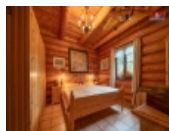

Prodej samostatného RD, 109 m², Chrášťany, Soběšovice (okres Benešov)

M&M reality holding, a.s.

Prodej rodinného domu, 109 m², Soběšovice

ČÍSLO ZAKÁZKY: 878430 TYP ZAKÁZKY: prodej

LOKALITA: Chrášťany, Soběšovice (okres Benešov)

Prodej rodinného domu, 109 m², Soběšovice

Nabízíme Vám k prodeji dřevěný srub v obci Soběšovice, nedaleko Konopiště. Dům je kvalitně provedený a nabízí tak příjemné a klidné bydlení. Nabízí prostorné přízemí a světlé útulné pokoje v patře. V domě jsou 2 koupelny s WC. Vytápění a ohřev vody zajišťuje tepelné čerpadlo či kamna. Voda čerpána z 30 metrů vrtané studny, kanalizace řešena jímkou. Na pozemku se kromě již zmíněného srubu nachází zahradní domek, pergola a dvojgaráž. Celá nemovitost poskytuje naprosté soukromí, je tak ideální pro rodiny s dětmi. Zároveň je atraktivní dobrá dojezdová vzdálenost 45 km do Prahy-Chodov. Pro více informací kontaktujte makléřku.

CENA: (za nemovitost) **9 990 000,- Kč**

Informace o nemovitosti

Počet podlaží objektu	2
Druh objektu	dřevěná
Stav objektu	velmi dobrý
Vlastnictví	osobní
Vlastní pozemek (m²)	1259
Vybavení	zahrada
Umístění objektu	klidná část obce
Topení	Lokální - tuhá paliva Lokální - elektrické Ústřední - dálkové
Doprava	silnice autobus
Elektřina	230 V
Voda	vlastní studna
Odpad	Septik