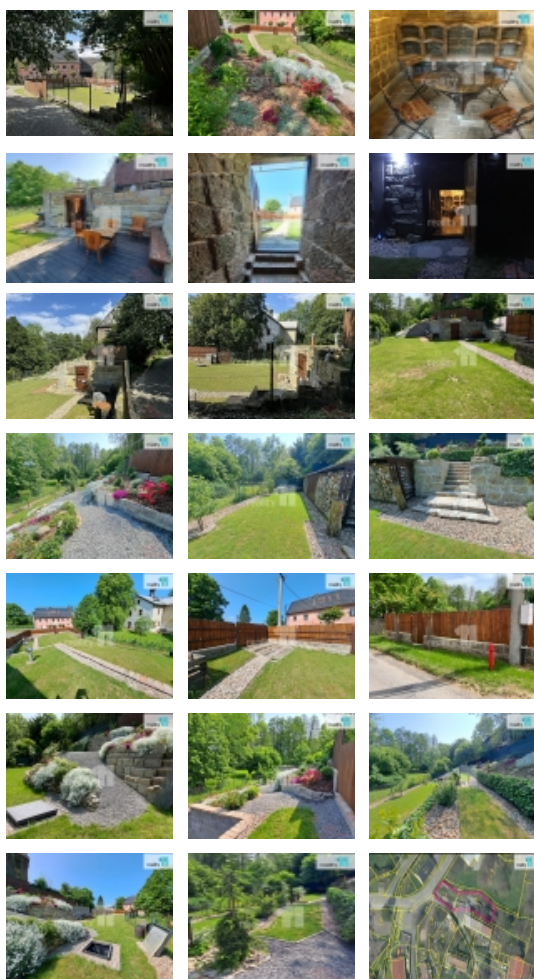

Prodej pozemku , určený k výstavbě RD, Blíževedly, Litice (okres Česká Lípa)

Prodej pozemku , určený k výstavbě RD, Blíževedly, Litice (okres Česká Lípa)

ČÍSLO ZAKÁZKY: 25490 TYP ZAKÁZKY: prodej

LOKALITA: Blíževedly, Litice (okres Česká Lípa)

Prodej pozemku , určený k výstavbě RD, Blíževedly, Litice (okres Česká Lípa)

Cena včetně provize a právního servisu., Hledáte místo pro svůj dům, kde se budete cítit dobře? Vše je hotovo, stačí jen začít stavět. Nebo chcete jen krásnou zahradu na rekreaci? Přijďte se podívat.

V zastoupení majitele si Vám dovoluji nabídnout velmi zajímavý pozemek o velikosti 609 m s kompletně založenou zahradou a přípravou na stavbu domu. Stavební povolení na rodinný dům (přízemí + obytné podkroví se sedlovou střechou) o velikosti 4+1 bylo vydáno 12/2022.

V letošním roce Správa CHKO Kokořínsko schválila také možnost změny projektu RD z patrového na přízemní se sedlovou střechou. Upozorňuji, že zde nelze postavit mobilheim nebo dům s rovnou střechou.

Pozemek má podlouhlý půdorys, proto majitel nejdříve přistoupil ke kompletní a nákladné úpravě terénu, vybudování opěrných pískovcových zdí, osázení okrasnými dřevinami a vysázením ovocných stromů v zadní části pozemku. Připravena je opěrná zeď z KB bloků pro budoucí dům a také byl vybudován stylový pískovcový vinný sklípek. Kolem pozemku je nově postavený plot ze sibiřského modřínu s pískovcovou podezdívkou.

Na pozemku je el. přípojka a nový vydatný vrt na vodu s certifikátem.

Elektřina i voda je rozvedena po celé zahradě.

Čerstvě je vybudován vsak vody o objemu 25m³ a vybudována ČOV.

Okolní pozemky jsou obecní, nehrozí tedy žádné sousedské spory.