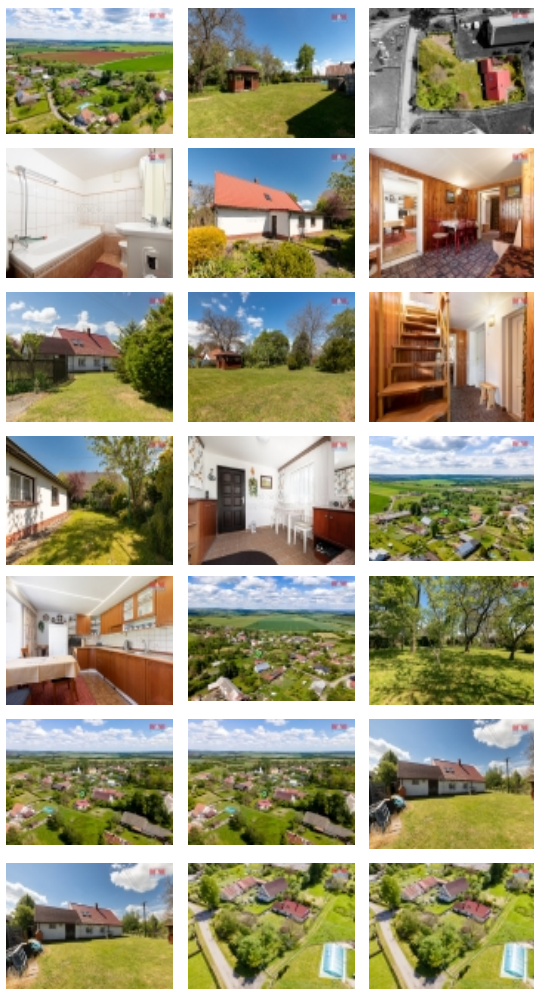

Prodej chalupy, 103 m², Čermná ve Slezsku

Nabízíme k prodeji chalupu s číslem popisným v kouzelné atmosféře klidné a žádané lokality Čermná ve Slezsku. Nemovitost se rozkládá ve dvou nadzemních podlažích, součástí pozemku je i skvěle upravená zahrada s posezením, která nabízí soukromí a mnoho možností pro relaxaci a volnočasové aktivity. K dispozici je i nově vybudovaná přístavba, která slouží jako dílna. Celkově dům nabízí dostatek prostoru a pohodlí. Nemovitost je ve velmi dobrém stavu, připravena k okamžitému nastěhování bez nutnosti dalších investic, současně nabízí i velké možnosti k rekonstrukci interiéru dle představ budoucích majitelů. Chalupu je možné využívat celoročně. Tento objekt je ideálním řešením pro ty, kteří hledají komfortní bydlení v souladu s přírodou, a přesto se skvělou dostupností veškerých služeb. Nepropáste tuto jedinečnou příležitost stát se majitelem úchvatného domečku v srdci přírody.

CENA: (za nemovitost) **3 000 000,- Kč**

Informace o nemovitosti

Počet podlaží objektu	2
Druh objektu	cihlová
Stav objektu	velmi dobrý
Vlastnictví	osobní
Vlastní pozemek (m ²)	1407
Vybavení	zahrada
Umístění objektu	klidná část obce
Vybaveno	Nezařizeno
Topení	Lokální - tuhá paliva Lokální - elektrické
Doprava	silnice MHD

Elektřina	230 V
Voda	dálkový vodovod vlastní studna
Odpad	Septik
Plyn	Na hranici
Občanská vybavenost	Škola Školka Pošta Kompletní síť obchodů a služeb Kulturní zařízení Sportovní areál
Rok rekonstrukce	2012
Parkování	venkovní stání
Počet míst k parkování	3
Zdroj teplé vody	karma
Ostatní	Plot
Užitná plocha (m2)	103
Druh pozemku	zahrada
Poloha objektu	samostatný