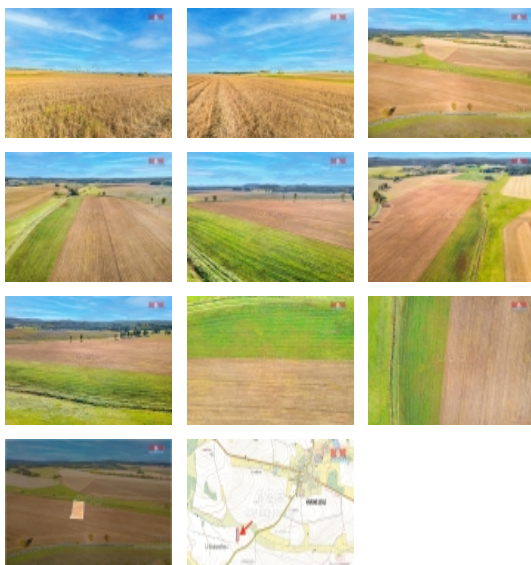

Prodej pozemku , zemědělská půda, Krásné Údolí (okres Karlovy Vary)

M&M reality holding, a.s.

Prodej pole, 4533 m², Krásné Údolí

ČÍSLO ZAKÁZKY: 852029 TYP ZAKÁZKY: prodej

LOKALITA: Krásné Údolí (okres Karlovy Vary)

Prodej pole, 4533 m², Krásné Údolí

Prodej orné půdy o výměře 4533 m² v katastru obce Krásné Údolí. Jedná se o ornou půdu z dobře dostupné přilehlé obecní cesty. Kvalitní půda, výhodná investice. Pro více informací nebo sjednání prohlídky nás neváhejte kontaktovat. S případným financováním rádi pomohou v našem hypotečním centru. Více našich nabídek najdete na www.stepanapeta.cz

CENA: (za nemovitost) **385 305,- Kč**

Informace o nemovitosti

Stav objektu	velmi dobrý
Vlastnictví	osobní
Vlastní pozemek (m ²)	4533
Umístění objektu	samota
Doprava	silnice
Komunikace	betonová
Druh pozemku	zemědělská