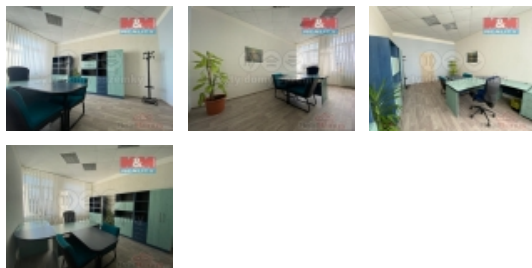

Pronájem kancelářského prostoru, 22 m?, Krnov, ul. Hlubčická

ČÍSLO ZAKÁZKY: 850823 TYP ZAKÁZKY: pronájem

LOKALITA: Krnov, Pod Bezručovým vrchem (okres Bruntál), Hlubčická

Pronájem kancelářského prostoru, 22 m?, Krnov, ul. Hlubčická

Nabízíme k pronájmu kancelář o velikosti 22 m? v části obce Pod Bezručovým vrchem, na ul. Hlubčická. Prostory se nachází v samostatném objektu na prvním nadzemním podlaží ze dvou. Nájemce získává kancelář včetně nábytku a úklidových služeb, což je velkou výhodou. Pro bezstarostné parkování je k dispozici oplocený areál s kamerovým bezpečnostním systémem. Tento prostor nabízí klidné a příjemné pracovní prostředí a je ve velmi dobrém stavu. Je ideální pro ty, kteří hledají praktické a dobře přístupné pracovní místo s veškerým komfortem.

CENA: (za měsíc) **4 811,- Kč**

Nemovitost nabízí

M&M reality holding a. s.

Krakovská 1675/2
Praha - Nové Město
11000

Informace o nemovitosti

Číslo podlaží v domě	1
Počet podlaží objektu	2
Druh objektu	panelová
Stav objektu	velmi dobrý
Vlastnictví	osobní
Umístění objektu	klidná část obce
Počet míst k parkování	2
Užitná plocha (m2)	22
Druh prostor	Kanceláře