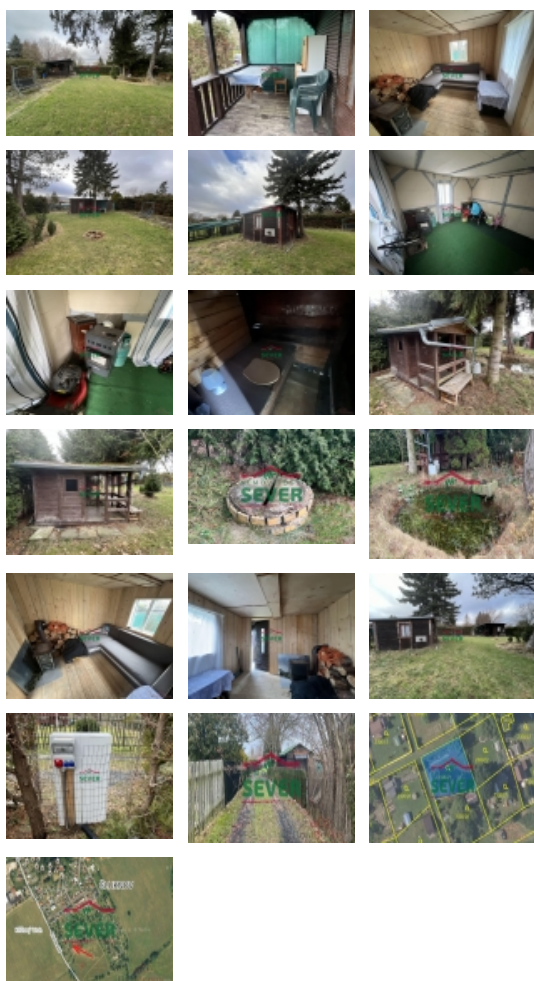

Prodej pozemku 436 m2, zahrada, Šluknov (okres Děčín) - exkluzivně

Prodej, zahrada, OV, Šluknov, okr. Děčín, ul. Klečanská

ČÍSLO ZAKÁZKY: 4022/3987 TYP ZAKÁZKY: prodej

LOKALITA: Šluknov (okres Děčín)

Prodej, zahrada, OV, Šluknov, okr. Děčín, ul. Klečanská

Nemovitosti SEVER vám zprostředkují prodej zahrady a dvě chaty, Šluknov, okr. Děčín, Křížový vrch. Dřevěné chaty stojí na rovinatém pozemku v osobním vlastnictví o výměře 436 m2 a okolo celého plotu jsou vzrostlé Thúje. Jeho součástí je kůlna na náradí, suché WC, jezírko, studna s užitkovou vodou a dětský zahradní domeček. Na pozemku je zavedena elektřina 230 a 380 V s vlastními hodinami, vytápění je řešeno kamny na tuhá paliva. Každá chata má jednu obytnou místnost, jedna má terasu s posezením. Zahrada se nachází v krásné přírodě nedaleko rybníka. Autem do Rumburku 10 minut, do Velkého Šenova 7 minut. V případě zájmu zajistíme optimální financování našimi poradci.

CENA: (za nemovitost) **610 000,- Kč**

Informace o nemovitosti

Číslo podlaží v domě	1
Vlastní pozemek (m2)	436
Umístění objektu	klidná část obce
Elektřina	230 V
Celková plocha (m2)	436
Plocha parcely (m2)	436
Druh pozemku	zahrada
Inženýrské sítě	Vodovod Elektřina