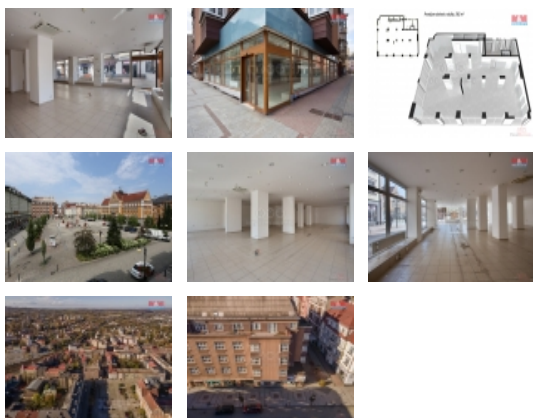

Pronájem obchod a služby, 262 m², Český Těšín

ČÍSLO ZAKÁZKY: 853150 TYP ZAKÁZKY: pronájem

LOKALITA: Český Těšín (okres Karviná), Štefánikova

Pronájem obchod a služby, 262 m², Český Těšín

Komerční prostor se nachází v budově s více než stoletou historií, díky které má svůj jedinečný ráz. Strategické umístění v samotném centru Českého Těšína na pěší zóně u náměstí. Přízemní prostor se skladem, sociálním zařízením, kanceláří a velkými výlohami se 262 m² nabízí širokou možnost využití. Prodejna byla několik let využívána pro prodej drogistického zboží. Prostory jsou vhodné pro banku, maloobchod, služby. Hraniční přechod do Polska v docházkové vzdálenosti. Kauce + poplatek za zprostředkování. Volný ihned.

CENA: (za měsíc) **46 135,- Kč**

Informace o nemovitosti

Číslo podlaží v domě	1
Počet podlaží objektu	1
Druh objektu	cihlová
Stav objektu	velmi dobrý
Vlastnictví	osobní
Umístění objektu	centrum
Topení	Lokální - plynové
Doprava	vlak silnice MHD autobus
Elektřina	230 V 380 V
Voda	dálkový vodovod

Nemovitost nabízí

M&M reality holding a. s.

Krakovská 1675/2
Praha - Nové Město
11000