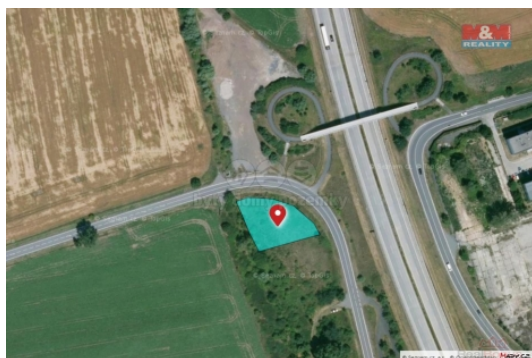

Prodej pozemku, 1288 m², Olomouc

ČÍSLO ZAKÁZKY: 799382 TYP ZAKÁZKY: prodej

LOKALITA: Olomouc, Neředín

Prodej pozemku, 1288 m², Olomouc

Ve výhradním zastoupení Vám nabízíme prodej pozemku označeného v katastru nemovitostí jako plocha ostatní. Pozemek je vhodný jako investiční nemovitost. Optimální financování uvedené nemovitosti Vám zajistí naše hypoteční oddělení.

CENA: (za nemovitost) **425 040,- Kč**

Informace o nemovitosti

Stav objektu	velmi dobrý
Vlastnictví	osobní
Vlastní pozemek (m²)	1288
Umístění objektu	samota
Druh pozemku	specifické plochy

Nemovitost nabízí

M&M reality holding a. s.

Krakovská 1675/2
Praha - Nové Město
11000