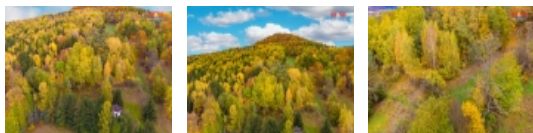

Prodej lesa, 3004 m², Skalice u České Lípy

ČÍSLO ZAKÁZKY: 853037 TYP ZAKÁZKY: prodej

LOKALITA: Skalice u České Lípy (okres Česká Lípa)

Prodej lesa, 3004 m², Skalice u České Lípy

Prodej pozemku o rozloze 3004 m² nedaleko Skalice u České Lípy. Je obec v okrese Česká Lípa, v Ralské pahorkatině, na samé východní hranici CHKO České středohoří, v údolí potoka Šporka. Pozemek je částečně zalesněný. V sousedství se nachází několik zahrádek. Pro více informací nebo sjednání prohlídky nás neváhejte kontaktovat. S případným financováním rádi pomohou v našem hypotečním centru. Více našich nabídek najdete na www.stepanapeta.cz

CENA: (za nemovitost) **2 072 760,- Kč**

Informace o nemovitosti

Stav objektu velmi dobrý

Vlastnictví osobní

Vlastní pozemek (m²) 3004

Vybavení zahrada

Umístění objektu klidná část obce

Komunikace betonová

Druh pozemku les