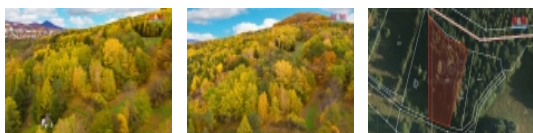

Prodej lesa, 3004 m², Skalice u České Lípy

ČÍSLO ZAKÁZKY: 853037 TYP ZAKÁZKY: prodej

LOKALITA: Skalice u České Lípy (okres Česká Lípa)

Prodej lesa, 3004 m², Skalice u České Lípy

Prodej pozemku o rozloze 3004 m² nedaleko Skalice u České Lípy. Je obec v okrese Česká Lípa, v Ralské pahorkatině, na samé východní hranici CHKO České středohoří, v údolí potoka Šporka. Pozemek je částečně zalesněný. V sousedství se nachází několik zahrádek. Pro více informací nebo sjednání prohlídky nás neváhejte kontaktovat. S případným financováním rádi pomohou v našem hypotečním centru. Více našich nabídek najdete na www.stepanapeta.cz

CENA: (za nemovitost) **2 072 760,- Kč**

Informace o nemovitosti

Stav objektu velmi dobrý

Vlastnictví osobní

Vlastní pozemek (m²) 3004

Vybavení zahrada

Umístění objektu klidná část obce

Komunikace betonová

Druh pozemku les