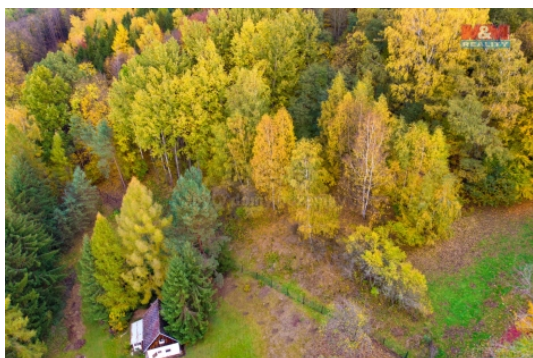

Prodej lesa, 3004 m², Skalice u České Lípy

ČÍSLO ZAKÁZKY: 853037 TYP ZAKÁZKY: prodej

LOKALITA: Skalice u České Lípy (okres Česká Lípa)

Prodej lesa, 3004 m², Skalice u České Lípy

Prodej pozemku o rozloze 3004 m² nedaleko Skalice u České Lípy. Je obec v okrese Česká Lípa, v Ralské pahorkatině, na samé východní hranici CHKO České středohoří, v údolí potoka Šporka. Pozemek je částečně zalesněný. V sousedství se nachází několik zahrádek. Pro více informací nebo sjednání prohlídky nás neváhejte kontaktovat. S případným financováním rádi pomohou v našem hypotečním centru. Více našich nabídek najdete na www.stepanapeta.cz

CENA: (za nemovitost) **2 072 760,- Kč**

Informace o nemovitosti

Stav objektu velmi dobrý

Vlastnictví osobní

Vlastní pozemek (m²) 3004

Vybavení zahrada

Umístění objektu klidná část obce

Komunikace betonová

Druh pozemku les

Nemovitost nabízí

M&M reality holding a. s.

Krakovská 1675/2
Praha - Nové Město
11000