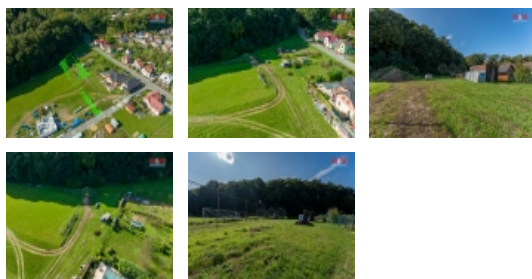

Prodej pozemku k bydlení, 1496 m?, Valašské Meziříčí

ČÍSLO ZAKÁZKY: 850880 TYP ZAKÁZKY: prodej

LOKALITA: Valašské Meziříčí, Juřinka (okres Vsetín)

Prodej pozemku k bydlení, 1496 m?, Valašské Meziříčí

Nabízíme k prodeji zasíťovaný pozemek určený k zástavbě RD v místní části Valašského Meziříčí, na Juřince. Pozemek se nachází v rovinaté části obce s přístupem z místní asfaltové komunikace, která je v současné době ve výstavbě. Pozemek je napojen na elektřinu, vodovodní řád a splaškovou tlakovou kanalizaci. Doporučujeme prohlídku, s financováním pomůže naše Hypocentrum.

CENA: (za nemovitost) **3 440 000,- Kč**

Nemovitost nabízí

M&M reality holding a. s.

Krakovská 1675/2
Praha - Nové Město
11000

Informace o nemovitosti

Stav objektu	velmi dobrý
Vlastnictví	osobní
Vlastní pozemek (m2)	1496
Umístění objektu	okrajová zástavba
Doprava	vlak silnice MHD autobus
Voda	dálkový vodovod
Odpad	Na hranici
Občanská vybavenost	Škola Školka Zdravotnická zařízení Pošta Kompletní síť obchodů a služeb
Druh pozemku	pro bydlení
Inženýrské sítě	Vodovod Kanalizace Elektřina