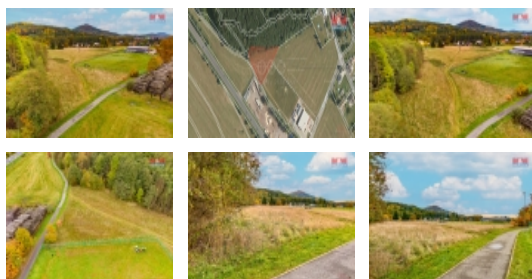

Prodej louky, 3023 m², Cvikov

ČÍSLO ZAKÁZKY: 853009 TYP ZAKÁZKY: prodej

LOKALITA: Cvikov, Drnovec (okres Česká Lípa)

Prodej louky, 3023 m², Cvikov

Prodej louky o velikosti 3023 m² v obci Cvikov. Cvikov je město v okrese Česká Lípa v Libereckém kraji, zhruba šest kilometrů severovýchodně od Nového Boru, na území chráněné krajinné oblasti Lužické hory při její jižní hranici. Pozemek se nachází na okraji obce. Kolem pozemku prochází cyklostezka a pěší stezka pro turisty. Do budoucna doporučujeme jako investiční pozemek. Pro více informací nebo sjednání prohlídky nás neváhejte kontaktovat. S případným financováním rádi pomohou v našem hypotečním centru. Více našich nabídek najdete na www.stepanapeta.cz

CENA: (za nemovitost) **1 435 925,- Kč**

Informace o nemovitosti

Stav objektu	velmi dobrý
Vlastnictví	osobní
Vlastní pozemek (m²)	3023
Umístění objektu	okrajová zástavba
Druh pozemku	trvalý travní porost

Nemovitost nabízí

M&M reality holding a. s.

Krakovská 1675/2
Praha - Nové Město
11000