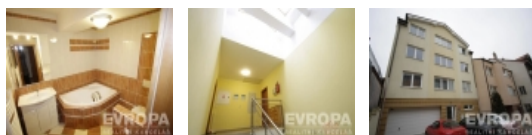

Pronájem bytu 2+kk, 61 m², OV, Praha 4, Michle, ul. Pobočná

Nemovitost nabízí

evropa services czech

U Zvonařky 358/10
Praha 2