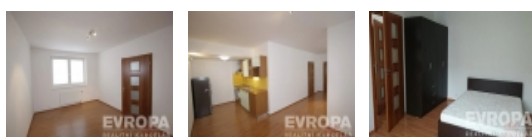

Pronájem bytu 2+kk, 61 m², OV, Praha 4, Michle, ul. Pobočná

Nemovitost nabízí

evropa services czech

U Zvonařky 358/10
Praha 2