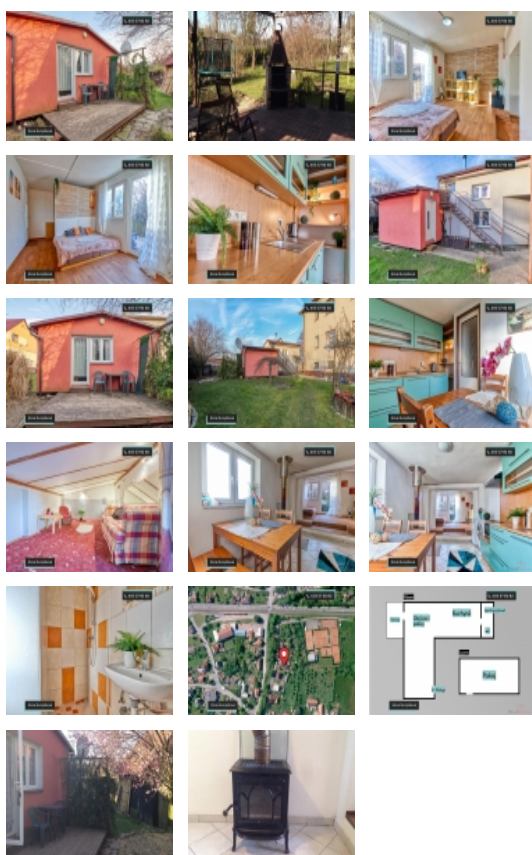

Nemovitost nabízí

DreamTeam Reality

Palackého 203
Rožnov pod Radhoštěm
756 61

Informace o nemovitosti

Druh objektu	cihlová
Stav objektu	velmi dobrý
Energetická třída	G - Mimořádně nevhodná
Umístění objektu	centrum
Doprava	vlak autobus
Voda	dálkový vodovod
Odpad	Městská kanalizace
Zastavěná plocha (m²)	50