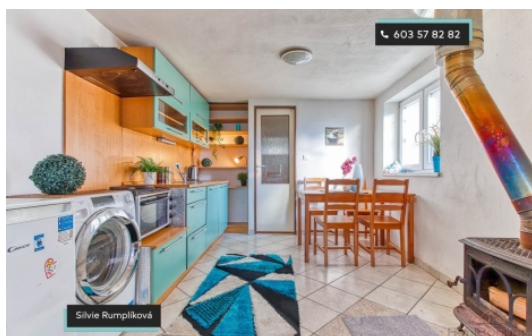

Pronájem samostatného RD, 50 m², Zašová (okres Vsetín)

Příjemný pronájem se zahradou a výbornou dostupností v Zašové

ČÍSLO ZAKÁZKY: 00196   TYP ZAKÁZKY: pronájem

LOKALITA: Zašová (okres Vsetín)

Příjemný pronájem se zahradou a výbornou dostupností v Zašové

Pronájem celoročně obyvatelného zahradního domku 2kk v obci Zašová mezi Rožnov p. R. a Valašským Meziříčím s možností využití zahrady. Prohlídkový den je naplánovaný na úterý 16.7. Zavolejte a dohodneme si konkrétní čas Vaší prohlídky.

V přízemí je obývací pokoj s přímým výstupem na terasu propojený s kuchyní a jídelním koutem. Díky tomu si můžete užít kávu nebo cigaretku na čerstvém vzduchu. Vedle kuchyně je rovněž koupelna se sprchovým koutem a toaletou. Krbová kamna umístěná v kuchyni celý prostor velmi rychle vyhřejí. Díky rozvodu teplého vzduchu do horního patra budete mít všude krásně teplo. Ložnice v horním patře má samostatný vstup a sníženou výšku stropu. Toto bydlení je vhodné pro 1-2 lidi.

Měsíční nájem je 8.500,-Kč. Chcete znát výši kauce a měsíční náklady? Pak mi zavolejte.

Bydlení je s velmi dobrou dostupností. V okolí cca 300m je prodejna Coop, zastávka autobusu a vlaku na trase Rožnov - Valašské Meziříčí. Parkování přímo před domem. V obci je rovněž školka a základní škola. Velkou předností je sympatická paní majitelka a možnost rozumné domluvy.

CENA: (za měsíc) **8 500,- Kč**