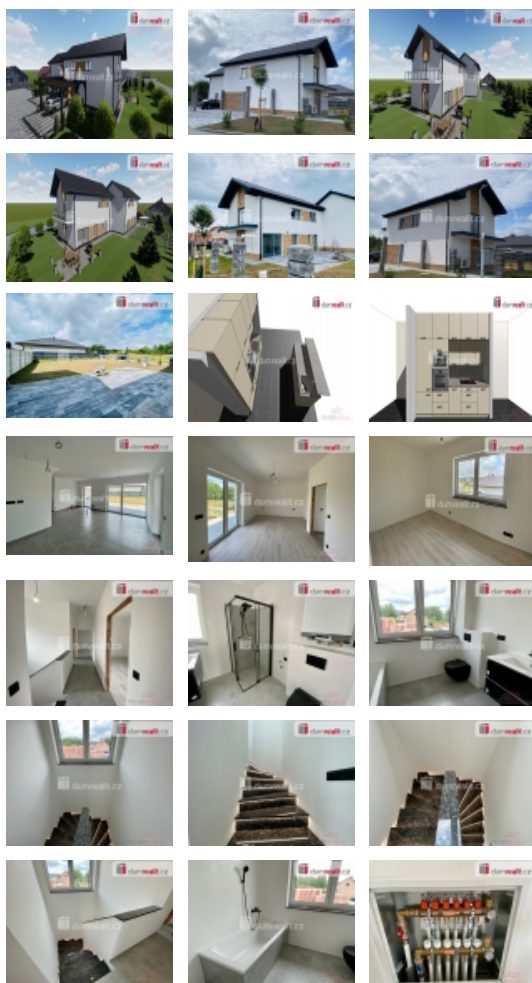

Prodej samostatného RD, 160 m<sup>2</sup>, Velká Hleďsebe, Malá Hleďsebe (okres Cheb)

### Prodej samostatného RD, 160 m<sup>2</sup>, Velká Hleďsebe, Malá Hleďsebe (okres Cheb)

informace v realitní kanceláři, Dumrealit.cz Vám zprostředkuje prodej novostavby rodinného domu v obci Malá Hleďsebe u Mariánských Lázní. Dům byl vystavěn v roce 2024. Jedná se o moderní dvoupodlažní objekt. Dispozičně je dům řešen jako 5+kk. K dispozici je dále 2 x koupelna (vana+ sprchový kout), 2 x WC vše v designovém provedení. Podsvícené mramorové schodiště. Technická místnost a půdní prostory. Rozsáhlá terasa je přístupná z celého přízemí. Okna v budově jsou trojsklo. Součástí prodeje bude i instalace venkovních žaluzií. Zdroj vody je řešený vlastním vodovodním vrtem (30 m) a výhřev je zajištěný tepelným čerpadlem. Nemovitost nabízí zastřešená 4 parkovací místa. Dům je před kompletním dokončením s tím, že v kupní ceně objektu je kompletní dokončení „na klíč“, tj. zejména kuchyňská linka vč. spotřebičů, koupelny vč. zařizovacích předmětů, vnitřní dveře s obložkami, dokončené oplocení a terénní úpravy. Objekt bude takto zcela dokončen do 2 měsíců od podpisu kupní smlouvy. Dům je napojen na obecní kanalizační řad. Obec Malá Hleďsebe se stala v posledních letech velmi žádanou a atraktivní lokalitou pro výstavbu rodinných domů. V případě, že hledáte bydlení v mimořádně atraktivní a klidné lokalitě s dostupnou občanskou vybaveností, mohou Vám tuto nemovitost jen doporučit. Obec Malá Hleďsebe je ve velmi dobré dopravní dostupnosti do centra Mariánských Lázní. Autem dojedete do centra Mariánských Lázní během pěti minut. V obci se nachází obecní úřad, obchod, pohostinství, základní škola a školka. Zprostředkování hypotečního úvěru je pochopitelně samozřejmostí. Doporučujeme. Ev. číslo: 647783. Energetický štítek: C (115 kWh/m<sup>2</sup>/rok).