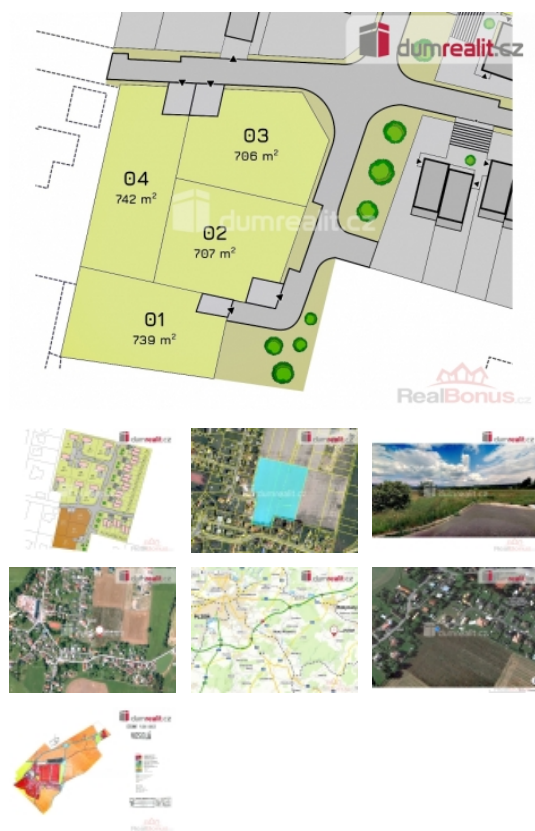

Prodej pozemku , určený k výstavbě RD, Veselá (okres Rokycany)

Prodej pozemku , určený k výstavbě RD, Veselá (okres Rokycany)

ČÍSLO ZAKÁZKY: 646279 TYP ZAKÁZKY: prodej

LOKALITA: Veselá (okres Rokycany)

Prodej pozemku , určený k výstavbě RD, Veselá (okres Rokycany)

Již pouze pozemky 01, 02 a 03, pozemek 04 zamluven. Veškeré info u RK., Dumrealit.cz Vám zprostředkuje výhradní prodej prvních 4 pozemků (01 - 04) dle ÚP na výstavbu RD v obci Veselá, 5 km od Rokycan a 19 km od OC Olympie v Plzni Černicích. Nájezd na dálnici D5 Plzeň - Praha - cca 8 km - EXIT 62. V obci Základní škola (1.-5. třída). Autobusové spojení do Rokycan k vlaku 13 min. Dokončení studie a rozdělení pozemků cca II.-III. Q. 2024! Dobudování sítí - voda, elektřina, kanalizace do konce roku cca 2025 - bude zohledněno v KS či SoBKS!! V současné době probíhá ve spolupráci se společností ČEZ přeložka VN, vodoprávní řízení schváleno!!! Veškeré informace a případné prohlídky u RK. Ev. číslo: 645665.

CENA: (za nemovitost) **3 153 500,- Kč**

Informace o nemovitosti

Vlastní pozemek (m2)	742
Umístění objektu	klidná část obce
Odpad	Městská kanalizace
Druh pozemku	pro bydlení

Nemovitost nabízí

dumrealit.cz

Prodej pozemku , určený k výstavbě RD, Veselá (okres Rokycany)

Realitní makléř

Miroslav Cink

Mobil: 734 222 233

top.plzen@dumrealit.cz