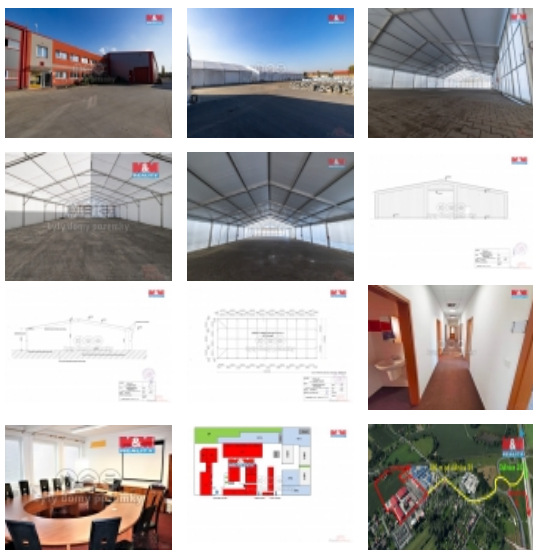

#### Pronájem skladu v Bohumíně, ul. Čs. armády LMH2

Nabízíme k pronájmu skladové prostory a venkovní zpevněné plochy, v těsné blízkosti sjezdu z dálnice D1 a mezi krajským městem Ostrava a hranicí s Polskem. Areál v Bohumíně je oplocen a může sloužit pro Vaše podnikání. Jedná se o skladové a výrobní haly se zázemím, prostory vhodné pro administrativní činnost, školící prostory i ubytovací kapacity. V rámci areálu je možnost využití služby - kompletní outsourcing (skladových služeb a možnost nakládky a vykládky zboží VZV, skladování na paletách nebo v regálu včetně drobného skladování). Celý areál včetně jednotlivých objektů je elektronicky a kamerově zabezpečen a napojen na pult centrální ostrahy 24/7. Nyní je k dispozici lehká montovaná hala, která má vnitřní regálový systém. Uvnitř haly je dlažba, jedná se o hliníkovou konstrukci, opláštěná je bílá plachta, ale do konce tohoto roku bude zateplená. V areálu se nachází kanceláře dostupné ideálně pro nájemce, kteří budou v halách.

#### Informace o nemovitosti

Číslo podlaží v domě	1
Počet podlaží objektu	1
Stav objektu	velmi dobrý
Vlastnictví	osobní
Umístění objektu	centrum
Užitná plocha (m2)	1000
Druh prostor	Skladovací

Pronájem skladovacích prostor, Bohumín, Pudlov (okres Karviná)