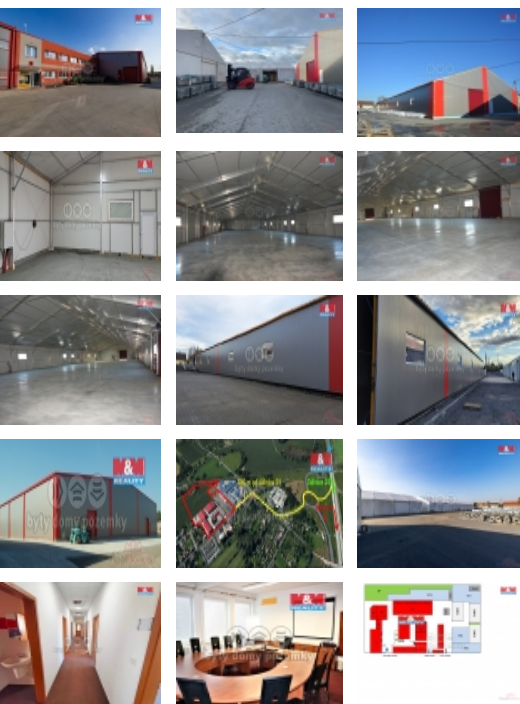

Nemovitost nabízí

M&M reality holding a. s.

Krakovská 1675/2
Praha - Nové Město
11000