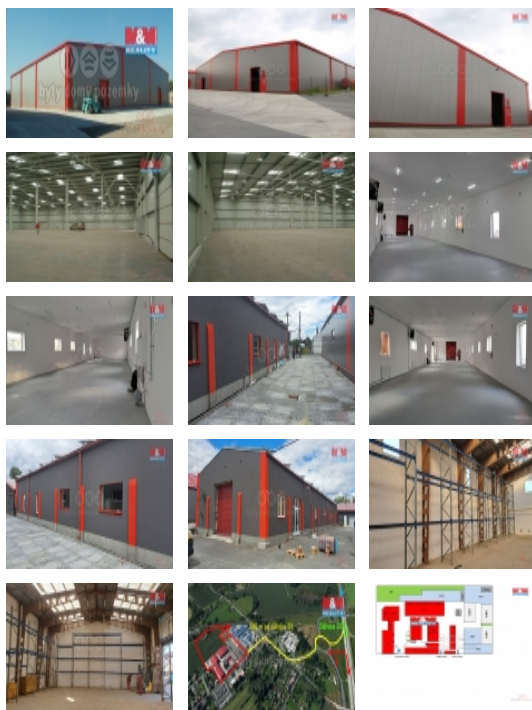

### Pronájem skladu v Bohumíně, ul. Čs. armády H4,H6,H12

ČÍSLO ZAKÁZKY: 878853 TYP ZAKÁZKY: pronájem

LOKALITA: Bohumín, Pudlov (okres Karviná), Čs. armády

#### Pronájem skladu v Bohumíně, ul. Čs. armády H4,H6,H12

Nabízíme k pronájmu dva komerční zateplené prostory, které lze využít pro Vaši výrobu, dílnu nebo skladování Vašeho zboží. Podlahová plocha 1140 m<sup>2</sup> se zatížením 6t/m<sup>2</sup>. Světlá výška 6m. Jeden vjezd, vrata o velikosti 3,6 x 3,6 m, dále jeden vchod vedle vrat. Dále nabízíme k pronájmu komerční zateplený prostor s podlahovou plochou 2100 m<sup>2</sup> se zatížením 6t/m<sup>2</sup>. Světlá výška 6m. Dva vjezdy, vrata v části A o velikosti 3,6 x 3,6 m, dále 2x postranní vchod, další vrata v části B o velikosti 4,2 x 3,6 m. Samozřejmostí jsou logistické a administrativní služby, které Vám uspoří čas i peníze a vždy je upravíme dle požadavků zákazníků. Celý areál včetně jednotlivých objektů je elektronicky a kamerově zabezpečen a napojen na pult centrální ostrahy 24/7. V těsné blízkosti sjezdu z dálnice D1 a mezi krajským městem Ostrava a hranicí s Polskem. Areál v Bohumíně je oplocen.

#### Informace o nemovitosti

Číslo podlaží v domě	1
Počet podlaží objektu	1
Druh objektu	smíšená
Stav objektu	velmi dobrý
Vlastnictví	osobní
Umístění objektu	centrum
Užitná plocha (m <sup>2</sup> )	2100
Druh prostor	Skladovací