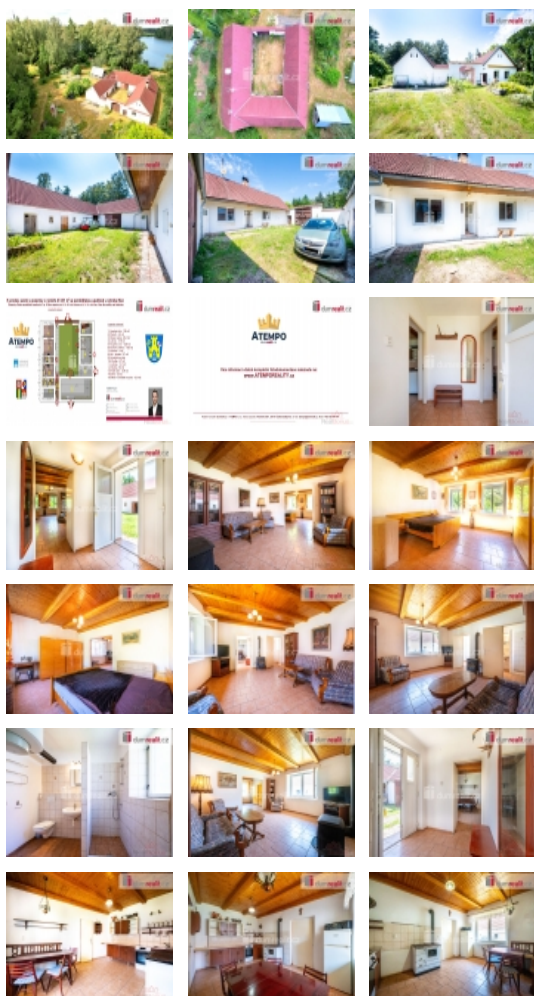

### Prodej zemědělského objektu, Novosedly nad Nežárkou, Kolence (okres Jindřichův Hradec)

Více informací Vám poskytne makléř Tomáš Pelda, Dumrealit.cz. Vám zprostředkuje prodej území o rozloze 47.451 m v podobě částečně zrekonstruované zemědělské usedlosti s č.p. 36 v kú Kolence zapsané na LV č. 40 včetně pozemků u rybníka na polosamotě, a kompletní LV č. 14 v kú Klec; obec Novosedly nad Nežárkou. Objekt má novou střechu na hlavní obytné části včetně krovu a nové tašky se střešními latěmi i na zbytku nemovitosti. Hlavní obytná část má nové dřevěné stropy a nová okna s vchodovými dveřmi. Celý objekt je v pěkném udržovaném stavu. Dispozici usedlosti naleznete na orientačním plánu mezi fotografiemi. Do nemovitosti je přiveden veřejný vodovod a elektřina. Kanalizace je řešena jímkou. Dům je vytápěn lokálně kamny na tuhá paliva, ohřev teplé vody je elektrickým bojlerem. Doporučuji prohlídku, objekt stojí v chráněné krajinné oblasti a v okolí je nádherná příroda, nehledě na to, že objekt stojí bezprostředně u rybníka Klec. Více informací Vám poskytne realitní makléř Tomáš Pelda z realitní kanceláře A TEMPO. Zajistíme Vám financování a veškerý právní servis. Ev. číslo: 647858. Energetický štítek: G