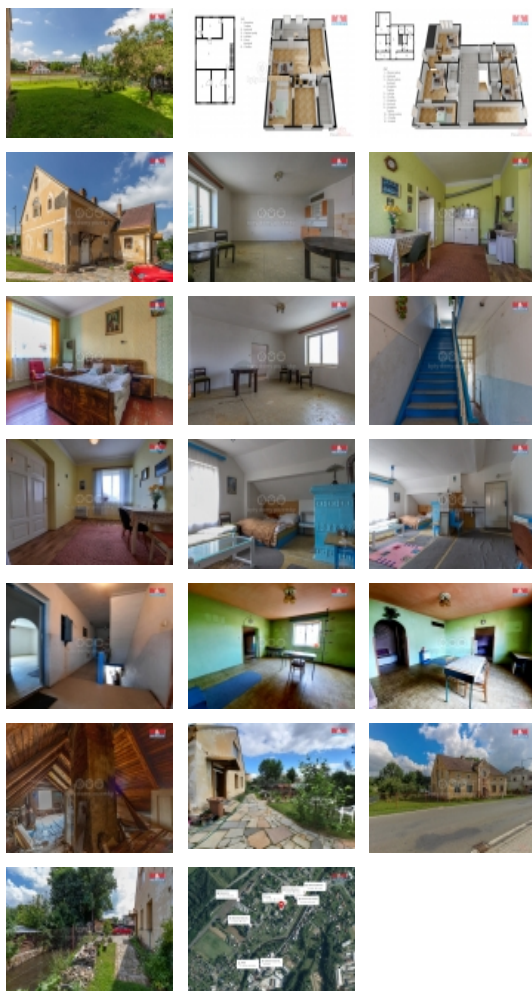

Informace o nemovitosti

Počet podlaží objektu	1
Druh objektu	cihlová
Stav objektu	dobrý
Vlastnictví	osobní
Vlastní pozemek (m²)	780
Vybavení	sklep zahradka
Umístění objektu	centrum
Topení	Lokální - plynové Lokální - elektrické
Doprava	vlak silnice autobus
Elektřina	230 V
Voda	dálkový vodovod