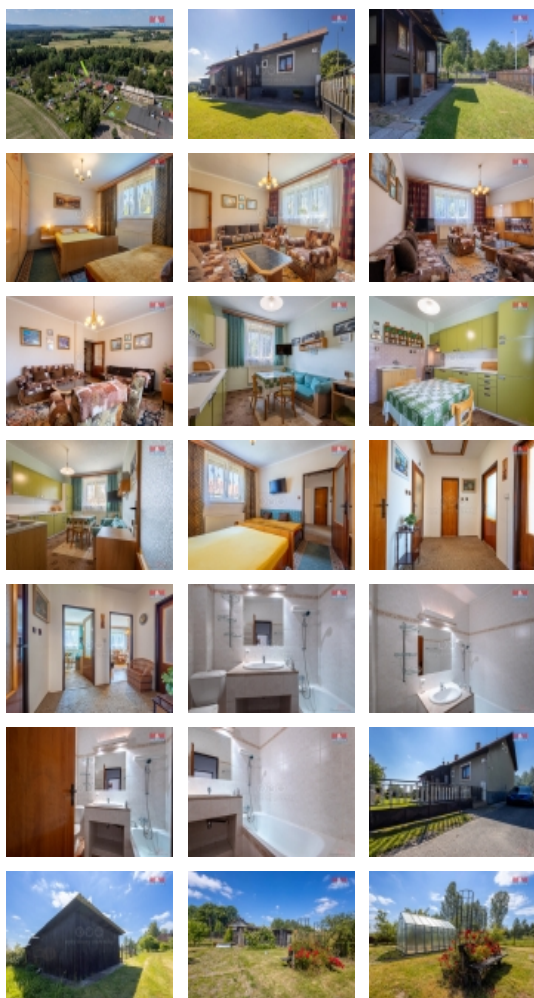

Informace o nemovitosti

Počet podlaží objektu	1
Druh objektu	cihlová
Stav objektu	velmi dobrý
Vlastnictví	osobní
Vlastní pozemek (m2)	559
Vybavení	sklep zahrada
Umístění objektu	klidná část obce