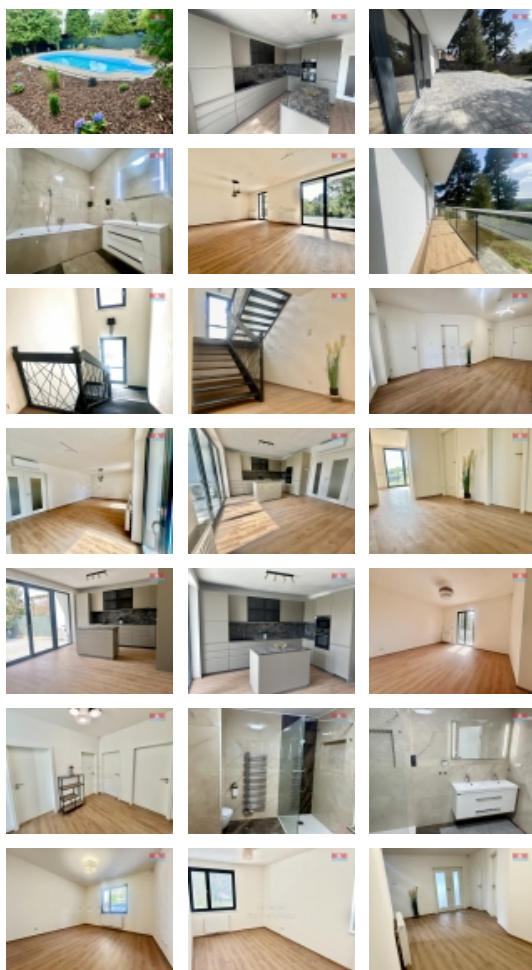

Informace o nemovitosti

Dispozice bytu	5+kk
Číslo podlaží v domě	2
Počet podlaží objektu	3
Druh objektu	cihlová
Stav objektu	po rekonstrukci
Vlastnictví	osobní
Vybavení	sklep