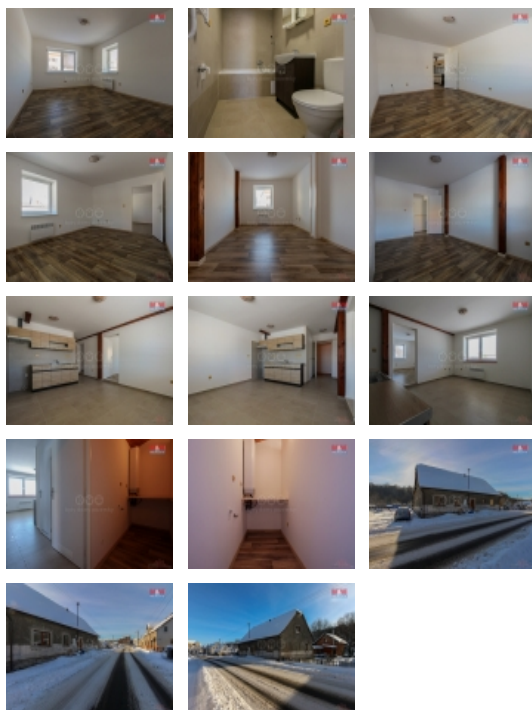

Informace o nemovitosti

Dispozice bytu	2+1
Číslo podlaží v domě	1
Počet podlaží objektu	2
Druh objektu	cihlová
Stav objektu	velmi dobrý
Vlastnictví	osobní
Umístění objektu	okrajová zástavba
Topení	Lokální - elektrické
Doprava	vlak silnice autobus
Elektrina	230 V
Plyn	Není
Zdroj teplé vody	bojler
Užitná plocha (m2)	60