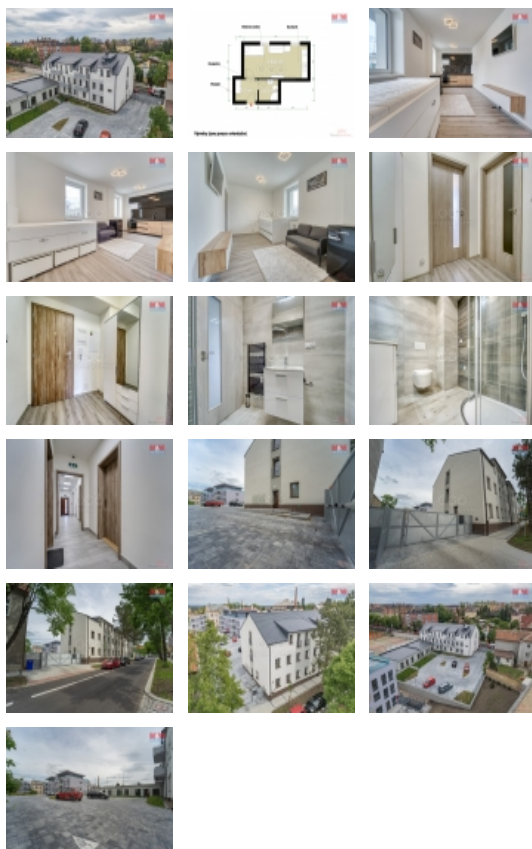

Informace o nemovitosti

Dispozice bytu	1+kk
Počet podlaží objektu	1
Druh objektu	cihlová
Stav objektu	velmi dobrý
Vlastnictví	osobní
Vybavení	výtah
Umístění objektu	klidná část obce
Vybaveno	Nezařizeno