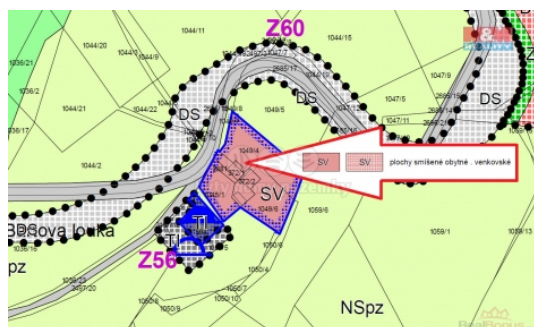

Nemovitost nabízí

M&M reality holding a. s.

Krakovská 1675/2
Praha - Nové Město
11000