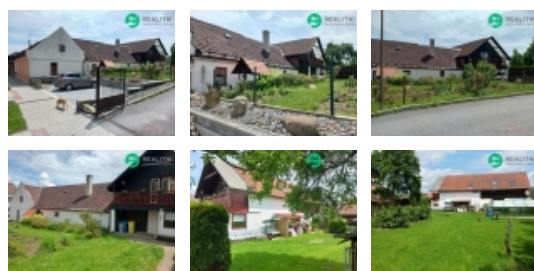

Prodej blokového RD, 468 m², Horní Cerekev (okres Pelhřimov)

Nemovitost nabízí

Realitní Samoobsluha s.r.o.

Osadní 1053/28
Holešovice
Praha 7
17000

Realitní makléř

Tereza Tomášková

Mobil: +420 778 401 191

tereza.tomaskova@realitni-samoobsluha.cz

Rodinný dům

ČÍSLO ZAKÁZKY: RS312608 TYP ZAKÁZKY: prodej

LOKALITA: Horní Cerekev (okres Pelhřimov), Tyršova

Rodinný dům

Zastavěná plocha a dvůr - 468m².

Okolní pozemky- 1247m².

Parkovací stání pro čtyři vozidla.

CENA: (za nemovitost) **5 500 000,- Kč**

Informace o nemovitosti

Číslo podlaží v domě	1
Celková podlahová plocha (m ²)	468
Druh objektu	smíšená
Stav objektu	dobrý
Energetická třída	G - Mimořádně neekonomická
Vlastní pozemek (m ²)	1247
Vybavení	lodžie sklep
Vybaveno	Částečně zařízeno
Celková plocha (m ²)	468
Plocha parcely (m ²)	1247
Užitná plocha (m ²)	468
Druh stavby	rodinný dům, rekreační chalupa, rekreační pozemek

Prodej blokového RD, 468 m², Horní Cerekev (okres Pelhřimov)

Poloha objektu

v bloku