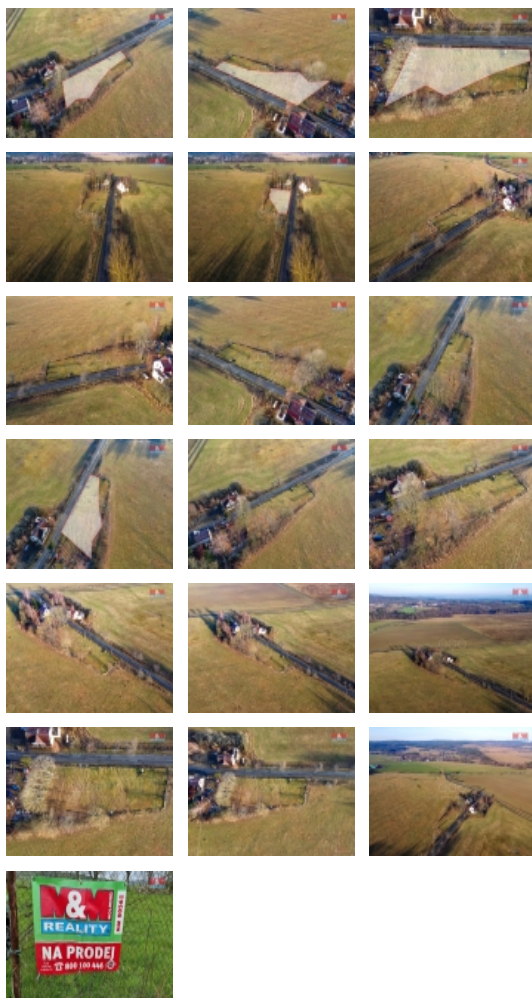

Prodej pozemku , zahrada, Hazlov, Polná (okres Cheb)

M&M realty holding, a.s.

Prodej pozemku k bydlení, 1661 m², Hazlov

ČÍSLO ZAKÁZKY: 878422 TYP ZAKÁZKY: prodej

LOKALITA: Hazlov, Polná (okres Cheb)

Prodej pozemku k bydlení, 1661 m², Hazlov

Nabízíme prodej pozemku o velikosti 1661 m², který se nachází v obci Hazlov, část Polná. V katastru nemovitostí je pozemek o velikosti 1409m² veden jako trvalý travní porost, další část pozemku o velikosti 252 m² je veden jako ostatní plocha. Dle platného územního plánu je určen pro výstavbu rodinného domu. Přístup na pozemek je zajištěn sjezdem z přilehlé komunikací. Pozemek je rovinný, z části je oplocený a nachází se v klidném prostředí, v blízkosti jsou jen dva domy. Na pozemku je kopaná studna 8 metrů hluboká, denní přítok 1300 litrů a pomníček s elektrikou 3 x 25 ampér, kanalizace není, je třeba vybudovat jímku nebo čističku. S případným financováním Vám pomůže a poradí náš hypoteční specialista. Neváhejte si objednat prohlídku.

Informace o nemovitosti

Stav objektu	dobrý
Vlastnictví	osobní
Vlastní pozemek (m ²)	1661
Vybavení	zahrada
Umístění objektu	okrajová zástavba
Doprava	silnice autobus
Elektřina	230 V 380 V
Voda	vlastní studna
Plyn	Není
Parkování	venkovní stání
Ostatní	Plot
Druh pozemku	zahrada