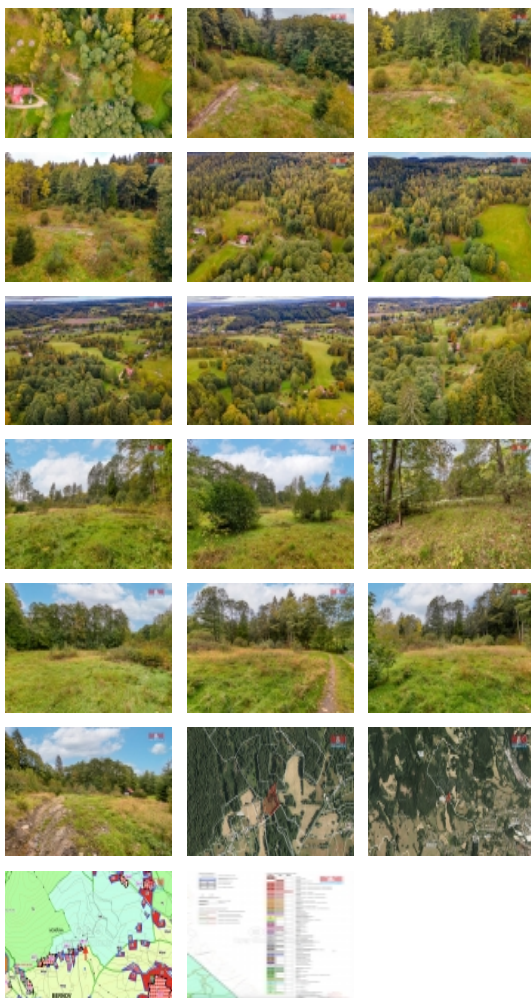

Prodej pozemku , určený pro komerční výstavbu, Nejdek, Bernov (okres Karlovy Vary)

M&M reality holding, a.s.

Prodej pozemku, 5673 m², Bernov, Nejdek

ČÍSLO ZAKÁZKY: 851560 TYP ZAKÁZKY: prodej

LOKALITA: Nejdek, Bernov (okres Karlovy Vary)

Prodej pozemku, 5673 m², Bernov, Nejdek

Prodej zajímavého pozemek na okraji obce Bernov, jen 1,5 km od města Nejdek, které je v okrese Karlovy Vary, patnáct kilometrů severozápadně od Karlových Varů. Město se nachází uprostřed masivu Krušných hor, obestoupené hustě zalesněnými příkrými svahy okolních kopců, sevřené v úzkém údolí řeky Rolavy. Pozemek je z části tvořen lesním porostem, má přístup od silnice. Pro více informací nebo sjednání prohlídky nás neváhejte kontaktovat. S případným financováním rádi pomohou v našem hypotečním centru. Více našich nabídek najdete na www.stepanapeta.cz

CENA: (za nemovitost) **3 382 150,- Kč**

Informace o nemovitosti

Stav objektu	dobrý
Vlastnictví	osobní
Vlastní pozemek (m ²)	5673
Umístění objektu	okrajová zástavba
Druh pozemku	pro komerční výstavbu

Prodej pozemku , určený pro komerční výstavbu, Nejdek, Bernov (okres Karlovy Vary)