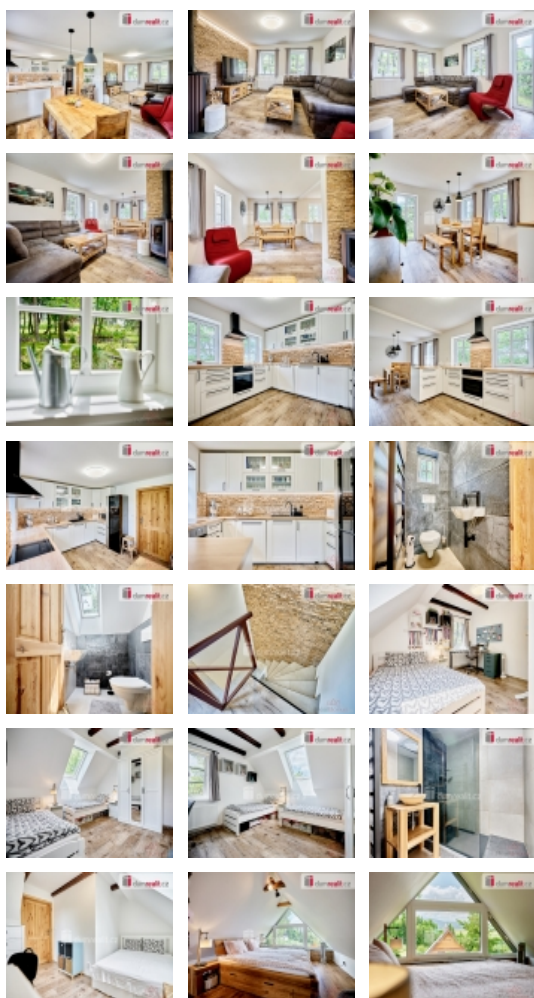

LOKALITA: Loučná pod Klínovcem, Háj (okres Chomutov)

Prodej samostatného RD, 184 m2, Loučná pod Klínovcem, Háj (okres Chomutov)

vč. právního servisu a provize RK, Dumrealit.cz Vám zprostředkuje prodej rekreační chalupy v Krušných horách, v obci Loučná pod Klínovcem. Chalupa je v atraktivní lokalitě s nádherným výhledem, ve velmi klidné oblasti, přesto v bezprostřední blízkosti lyžařských středisek. Dům prošel celkovou rekonstrukcí, má nové veškeré rozvody, okna, střechu, podlahy, koupelnu, na míru vyrobenou kuchyňskou linku s vestavěnými spotřebiči. V přízemí je vstupní chodba a velká obytná místnost s kuchyní, jídelnou a krbovými kamny, dále WC s umyvadlem a vstup do sklepa, kde je umístěný el. kombinovaný kotel. V 1. patře jsou 3 samostatné pokoje, koupelna se sprchovým koutem a samostatné WC s umyvadlem. V podkroví je jeden velký pokoj s nádherným výhledem na Krušné hory. Na zahradě je bazén, trampolína, terasa na grilování, vzrostlé stromy. Krušné hory poskytují mnoho možností využití volného času, přes zimní i letní sportovní aktivity až po odpočinek v krásné přírodě. Uvedená cena je včetně veškerého vybavení domu - viz foto. Tuto nemovitost lze hradit hypotečním úvěrem, který Vám rádi pomůžeme vyřídit v našem hypotečním centru. Ev. číslo: 643751. Energetický štítek: G

CENA: (za nemovitost) **11 999 000,- Kč**

Informace o nemovitosti

Počet podlaží objektu	3
Celková podlahová plocha (m2)	184
Druh objektu	cihlová
Stav objektu	velmi dobrý

Prodej samostatného RD, 184 m², Loučná pod Klínovcem, Háj (okres Chomutov)